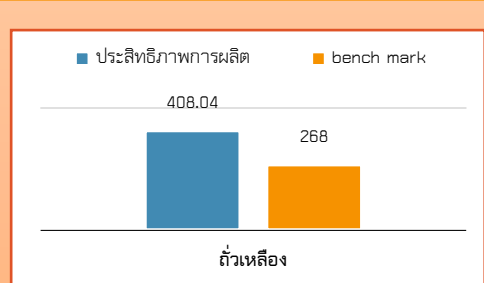

ถั่วลายเสือแม่ฮ่องสอน

ได้รับการขึ้นทะเบียนสิ่งบ่งชี้ทางภูมิศาสตร์ ถั่วลายเสือแม่ฮ่องสอน ทะเบียนเลขที่ สข 64100153 เมื่อวันที่ 23 มีนาคม 2564

แม่ฮ่องสอน

Info graphic
ข้อมูลพื้นฐานจังหวัด

ประสิทธิภาพการผลิตสินค้าเกษตรด้านพืช (กก./ไร่)