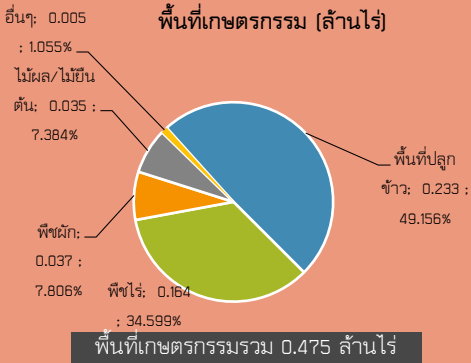

พื้นที่เกษตรกรรม (ล้านไร่)

พืชเศรษฐกิจ (ตัน)

สัตว์เศรษฐกิจ (ตัว)

- GPP มูลค่า 15,148 ล้านบาท (ปี 2563)
- จำนวนประชากร 286,587 คน 119,433 ครัวเรือน (ข้อมูล ณ วันที่ 11 ต.ค. 65)
- เป็นภาคการเกษตร 38,010 ครัวเรือน (ข้อมูล ณ วันที่ 17 ต.ค. 65)
- ปริมาณน้ำภาพรวมจังหวัด 1,422 ล้าน ลบ.ม. (เฉพาะน้ำในอ่างฯ ณ วันที่ 30 พ.ย. 65)
- ปริมาณน้ำฝนสะสม 1,400.6 มิลลิเมตร (1 ม.ค. 65 - 30 พ.ย. 65)