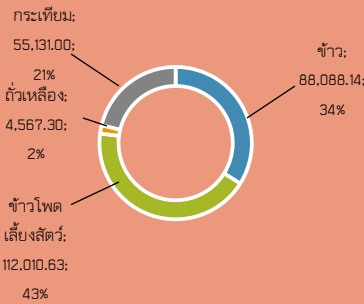

พื้นที่เกษตรกรรม (ล้านไร่)

พืชเศรษฐกิจ (ตัน)

สัตว์เศรษฐกิจ (ตัว)

- GPP มูลค่า 15,148 ล้านบาท (ปี 2563)
- จำนวนประชากร 286,587 คน 119,433 ครัวเรือน (ข้อมูล ณ วันที่ 11 ต.ค. 65)
- เป็นภาคการเกษตร 38,010 ครัวเรือน (ข้อมูล ณ วันที่ 17 ต.ค. 65)
- ปริมาณน้ำภาพรวมจังหวัด 1,422 ล้าน ลบ.ม. (เฉพาะน้ำในอ่างฯ ณ วันที่ 30 พ.ย. 65)
- ปริมาณน้ำฝนสะสม 1,400.6 มิลลิเมตร (1 ม.ค. 65 - 30 พ.ย. 65)

ปี 65 มีงบประมาณเพื่อการพัฒนาการเกษตร รวม 98.296 ล้านบาท

- #### ภัยพิบัติด้านเกษตร
- 1.) แจ้งเตือนภัย ติดตามและเฝ้าระวังสถานการณ์การระบาดของศัตรูพืช โรคสัตว์น้ำ และโรคปศุสัตว์ในพื้นที่จังหวัดแม่ฮ่องสอน ขณะนี้ยังไม่พบการระบาดในพื้นที่
 - 2.) เตรียมความพร้อมรองรับการอนุญาตให้นำเข้าหรือนำผ่านราชอาณาจักรซึ่งโค กระบือ จากสาธารณรัฐแห่งสหภาพเมียนมาร์ ผ่านจุดผ่อนปรนของจังหวัดแม่ฮ่องสอน การตรวจประเมินคอกสัตว์และระบบเพื่อนำเข้าอาณาจักร
 - 3.) เตรียมความพร้อมรับสถานการณ์อุทกภัยในช่วงฤดูฝน ปี 2565