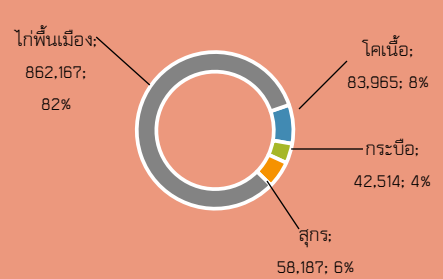

พื้นที่เกษตรกรรม (ล้านไร่)

พืชเศรษฐกิจ (ตัน)

สัตว์เศรษฐกิจ (ตัว)

- GPP มูลค่า 15,148 ล้านบาท (ปี 2563)
- จำนวนประชากร 286,587 คน 119,433 ครัวเรือน (ข้อมูล ณ วันที่ 11 ต.ค. 65)
- เป็นภาคการเกษตร 38,010 ครัวเรือน (ข้อมูล ณ วันที่ 17 ต.ค. 65)
- ปริมาณน้ำภาพรวมจังหวัด 1,422 ล้าน ลบ.ม. (เฉพาะน้ำในอ่างฯ ณ วันที่ 30 พ.ย. 65)
- ปริมาณน้ำฝนสะสม 1,400.6 มิลลิเมตร (1 ม.ค. 65 - 30 พ.ย. 65)