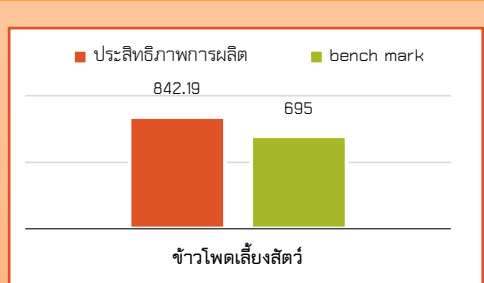

สินค้าเด่น/GI

กระเทียมแม่ฮ่องสอน

ได้รับการขึ้นทะเบียนสิ่งบ่งชี้ทางภูมิศาสตร์ กระเทียมแม่ฮ่องสอน ทะเบียนเลขที่ สข 64100168 เมื่อวันที่ 27 กันยายน 2564

ผ้าฝ้ายทอมสุมขนและบ้านห้วยห้อม

ผ้าทอมือที่ใช้เส้นฝ้ายจากขนแกะ ทอตามวิธีโบราณของสตรีปกากะญอ ลวดลายที่เป็นเอกลักษณ์ของขนแกะ ผลิตโดยกลุ่มสตรีทอผ้าขนแกะบ้านห้วยห้อม อ.แม่ลาน้อย มีการขอขึ้นทะเบียนโดยกลุ่มสตรีทอผ้า ขนแกะบ้านห้วยห้อม ทะเบียนเลขที่ สข 56100059 เมื่อวันที่ 5 ตุลาคม 2564

ถั่วลายเสือแม่ฮ่องสอน

ได้รับการขึ้นทะเบียนสิ่งบ่งชี้ทางภูมิศาสตร์ ถั่วลายเสือแม่ฮ่องสอน ทะเบียนเลขที่ สข 64100153 เมื่อวันที่ 23 มีนาคม 2564

แม่ฮ่องสอน

Info graphic
ข้อมูลพื้นฐานจังหวัด

ประสิทธิภาพการผลิตสินค้าเกษตรด้านพืช (กก./ไร่)