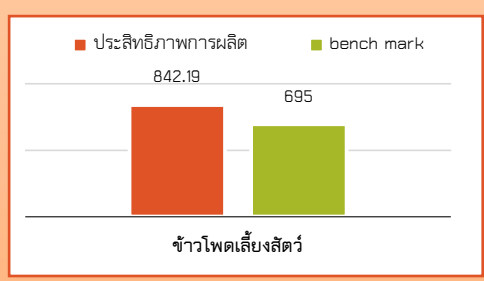

- GPP มูลค่า 15,148 ล้านบาท (ปี 2563)
- จำนวนประชากร 286,587 คน 119,433 ครัวเรือน (ข้อมูล ณ วันที่ 11 ต.ค. 65)
- เป็นภาคการเกษตร 38,010 ครัวเรือน (ข้อมูล ณ วันที่ 17 ต.ค. 65)
- ปริมาณน้ำภาพรวมจังหวัด 1,422 ล้าน ลบ.ม. (เฉพาะน้ำในอ่างฯ ณ วันที่ 30 พ.ย. 65)
- ปริมาณน้ำฝนสะสม 1,400.6 มิลลิเมตร (1 ม.ค. 65 - 30 พ.ย. 65)

สินค้าเด่น/GI

กระเทียมแม่ฮ่องสอน

ได้รับการขึ้นทะเบียนสิ่งบ่งชี้ทางภูมิศาสตร์ กระเทียมแม่ฮ่องสอน ทะเบียนเลขที่ สข 64100168 เมื่อวันที่ 27 กันยายน 2564

ผ้าฝ้ายทอมผสมขนแกะบ้านห้วยห้อม

ผ้าทอมือที่ใส่เส้นฝ้ายจากขนแกะ ทอตามวิธีโบราณของสตรีปกากะญอ ลวดลายที่เป็นเอกลักษณ์ของขนแกะ ผลิตโดยกลุ่มสตรีทอผ้าขนแกะบ้านห้วยห้อม อ.แม่ลาน้อย มีการขอขึ้นทะเบียนโดยกลุ่มสตรีทอผ้า ขนแกะบ้านห้วยห้อม ทะเบียนเลขที่ สข 56100059 เมื่อวันที่ 5 ตุลาคม 2564

ถั่วเหลืองแม่ฮ่องสอน

ได้รับการขึ้นทะเบียนสิ่งบ่งชี้ทางภูมิศาสตร์ ถั่วเหลืองแม่ฮ่องสอน ทะเบียนเลขที่ สข 64100153 เมื่อวันที่ 23 มีนาคม 2564

แม่ฮ่องสอน

Info graphic
ข้อมูลพื้นฐานจังหวัด

ประสิทธิภาพการผลิตสินค้าเกษตรด้านพืช (กก./ไร่)