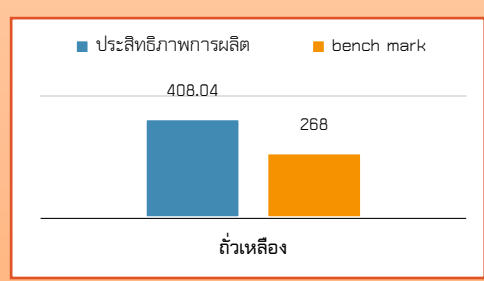

- GPP มูลค่า 15,148 ล้านบาท (ปี 2563)
- จำนวนประชากร 286,587 คน 119,433 ครัวเรือน (ข้อมูล ณ วันที่ 11 ต.ค. 65)
- เป็นภาคการเกษตร 38,010 ครัวเรือน (ข้อมูล ณ วันที่ 17 ต.ค. 65)
- ปริมาณน้ำภาพรวมจังหวัด 1,422 ล้าน ลบ.ม. (เฉพาะน้ำในอ่างฯ ณ วันที่ 30 พ.ย. 65)
- ปริมาณน้ำฝนสะสม 1,400.6 มิลลิเมตร (1 ม.ค. 65 - 30 พ.ย. 65)

สินค้าเด่น/GI

กระเทียมแม่ฮ่องสอน

ได้รับการขึ้นทะเบียนสิ่งบ่งชี้ทางภูมิศาสตร์ กระเทียมแม่ฮ่องสอน ทะเบียนเลขที่ สข 64100168 เมื่อวันที่ 27 กันยายน 2564

ผ้าฝ้ายทอมผสมขนแกะบ้านห้วยห้อม

ผ้าทอมือที่ใส่เส้นฝ้ายจากขนแกะ ทอตามวิธีโบราณของสตรีปกากะญอ ลวดลายที่เป็นเอกลักษณ์ของขนแกะ ผลิตโดยกลุ่มสตรีทอผ้าขนแกะบ้านห้วยห้อม อ.แม่ลาน้อย มีการขอขึ้นทะเบียนโดยกลุ่มสตรีทอผ้า ขนแกะบ้านห้วยห้อม ทะเบียนเลขที่ สข 56100059 เมื่อวันที่ 5 ตุลาคม 2564

ถั่วเหลืองแม่ฮ่องสอน

ได้รับการขึ้นทะเบียนสิ่งบ่งชี้ทางภูมิศาสตร์ ถั่วเหลืองแม่ฮ่องสอน ทะเบียนเลขที่ สข 64100153 เมื่อวันที่ 23 มีนาคม 2564

แม่ฮ่องสอน

Info graphic
ข้อมูลพื้นฐานจังหวัด

ประสิทธิภาพการผลิตสินค้าเกษตรด้านพืช (กก./ไร่)