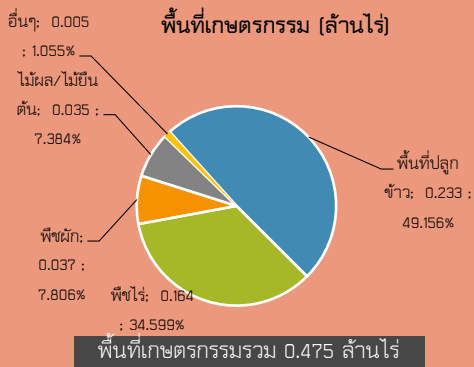

### พื้นที่เกษตรกรรม (ล้านไร่)

### พืชเศรษฐกิจ (ตัน)

### สัตว์เศรษฐกิจ (ตัว)

- GPP มูลค่า 15,148 ล้านบาท (ปี 2563)
- จำนวนประชากร 286,587 คน 119,433 ครัวเรือน (ข้อมูล ณ วันที่ 11 ต.ค. 65)
- เป็นภาคการเกษตร 38,010 ครัวเรือน (ข้อมูล ณ วันที่ 17 ต.ค. 65)
- ปริมาณน้ำภาพรวมจังหวัด 1,422 ล้าน ลบ.ม. (เฉพาะน้ำในอ่างฯ ณ วันที่ 30 พ.ย. 65)
- ปริมาณน้ำฝนสะสม 1,400.6 มิลลิเมตร (1 ม.ค. 65 - 30 พ.ย. 65)