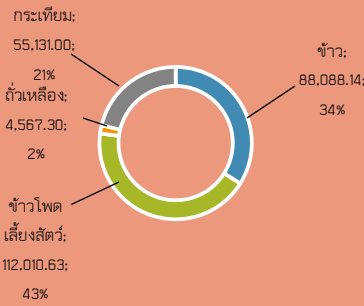

### พื้นที่เกษตรกรรม (ล้านไร่)

### สัตว์เศรษฐกิจ (ตัว)

- GPP มูลค่า 15,148 ล้านบาท (ปี 2563)
- จำนวนประชากร 286,587 คน 119,433 ครัวเรือน (ข้อมูล ณ วันที่ 11 ต.ค. 65)
- เป็นภาคการเกษตร 38,010 ครัวเรือน (ข้อมูล ณ วันที่ 17 ต.ค. 65)
- ปริมาณน้ำภาพรวมจังหวัด 1,422 ล้าน ลบ.ม. (เฉพาะน้ำในอ่างฯ ณ วันที่ 30 พ.ย. 65)
- ปริมาณน้ำฝนสะสม 1,400.6 มิลลิเมตร (1 ม.ค. 65 - 30 พ.ย. 65)