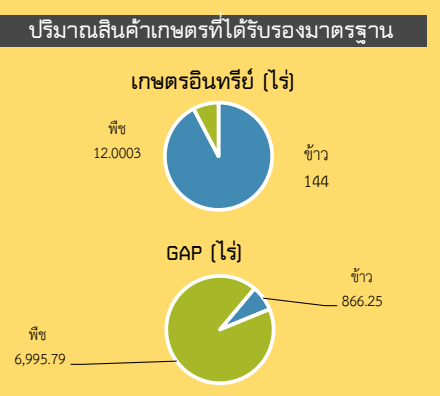

ปี 65 มีงบประมาณเพื่อการพัฒนาการเกษตร รวม 98.296 ล้านบาท

1. #### ภัยพิบัติด้านเกษตร
- 1.) แจ้งเตือนภัย ติดตามและเฝ้าระวังสถานการณ์การระบาดของศัตรูพืช โรคสัตว์น้ำ และโรคปศุสัตว์ในพื้นที่จังหวัดแม่ฮ่องสอน ขณะนี้ยังไม่พบการระบาดในพื้นที่
  - 2.) เตรียมความพร้อมรองรับการอนุญาตให้นำเข้าหรือนำผ่านราชอาณาจักรซึ่งโค กระบือ จากสาธารณรัฐแห่งสหภาพเมียนมาร์ ผ่านจุดผ่อนปรนของจังหวัดแม่ฮ่องสอน การตรวจประเมินคอกสัตว์และระบบเพื่อนำเข้าอาณาจักร
  - 3.) เตรียมความพร้อมรับสถานการณ์อุทกภัยในช่วงฤดูฝน ปี 2565

1. #### งบ Function มีภารกิจสำคัญ คือ
2. โครงการศูนย์บริการและพัฒนาตามพระราชดำริ จังหวัดแม่ฮ่องสอน (สำนักงานเกษตรและสหกรณ์จังหวัดแม่ฮ่องสอน)
   - โครงการส่งเสริมการดำเนินงานอันเนื่องมาจากพระราชดำริ (ศูนย์วิจัยและพัฒนาการเกษตรแม่ฮ่องสอน)
   - กิจกรรมการควบคุมการเคลื่อนย้ายสัตว์ (ด่านกักกันสัตว์แม่ฮ่องสอน)
   - โครงการพัฒนาศักยภาพพระบวงการผลิตฟาร์มเครือข่าย (ศูนย์วิจัยและบำรุงพันธุ์สัตว์แม่ฮ่องสอน)
   - โครงการส่งเสริมเกษตรทฤษฎีใหม่ (สำนักงานปศุสัตว์จังหวัดแม่ฮ่องสอน)
   - โครงการสนับสนุนด้านการประมงตามพระราชดำริสมเด็จพระกนิษฐาธิราชเจ้า กรมสมเด็จพระเทพรัตนราชสุดาฯ สยามบรมราชกุมารี (สำนักงานประมงจังหวัดแม่ฮ่องสอน)

งบจังหวัด/กลุ่มจังหวัด มีภารกิจสำคัญ คือ -