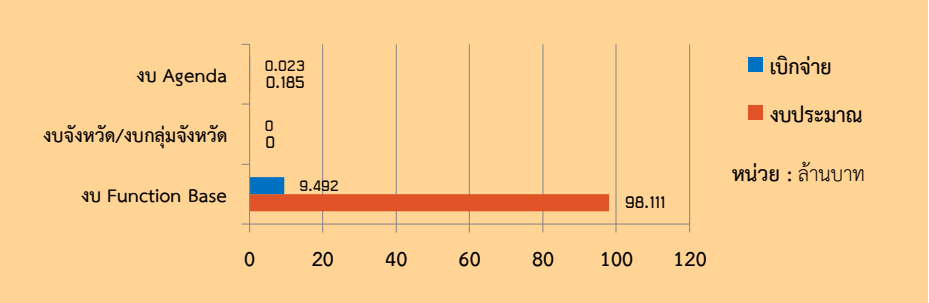

ปี 65 มีงบประมาณเพื่อการพัฒนาการเกษตร รวม 98.296 ล้านบาท

1. #### ภัยพิบัติด้านเกษตร
- 1.) แจ้งเตือนภัย ติดตามและเฝ้าระวังสถานการณ์การระบาดของศัตรูพืช โรคสัตว์น้ำ และโรคปศุสัตว์ในพื้นที่จังหวัดแม่ฮ่องสอน ขณะนี้ยังไม่พบการระบาดในพื้นที่
  - 2.) เตรียมความพร้อมรองรับการอนุญาตให้นำเข้าหรือนำผ่านราชอาณาจักรซึ่งโค กระบือ จากสาธารณรัฐแห่งสหภาพเมียนมาร์ ผ่านจุดผ่อนปรนของจังหวัดแม่ฮ่องสอน การตรวจประเมินคอกสัตว์และระบบเพื่อนำเข้าอาณาจักร
  - 3.) เตรียมความพร้อมรับสถานการณ์อุทกภัยในช่วงฤดูฝน ปี 2565

1. #### งบ Function มีภารกิจสำคัญ คือ
2. โครงการศูนย์บริการและพัฒนาตามพระราชดำริ จังหวัดแม่ฮ่องสอน (สำนักงานเกษตรและสหกรณ์จังหวัดแม่ฮ่องสอน)
   - โครงการส่งเสริมการดำเนินงานอันเนื่องมาจากพระราชดำริ (ศูนย์วิจัยและพัฒนาการเกษตรแม่ฮ่องสอน)
   - กิจกรรมการควบคุมการเคลื่อนย้ายสัตว์ (ด่านกักกันสัตว์แม่ฮ่องสอน)
   - โครงการพัฒนาศักยภาพพระบวงการผลิตฟาร์มเครือข่าย (ศูนย์วิจัยและบำรุงพันธุ์สัตว์แม่ฮ่องสอน)
   - โครงการส่งเสริมเกษตรทฤษฎีใหม่ (สำนักงานปศุสัตว์จังหวัดแม่ฮ่องสอน)
   - โครงการสนับสนุนด้านการประมงตามพระราชดำริสมเด็จพระกนิษฐาธิราชเจ้า กรมสมเด็จพระเทพรัตนราชสุดาฯ สยามบรมราชกุมารี (สำนักงานประมงจังหวัดแม่ฮ่องสอน)

งบจังหวัด/กลุ่มจังหวัด มีภารกิจสำคัญ คือ -