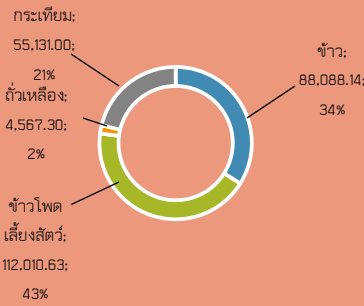

พื้นที่เกษตรกรรม (ล้านไร่)

พืชเศรษฐกิจ (ตัน)

สัตว์เศรษฐกิจ (ตัว)

- GPP มูลค่า 15,148 ล้านบาท (ปี 2563)
- จำนวนประชากร 286,587 คน 119,433 ครัวเรือน (ข้อมูล ณ วันที่ 11 ต.ค. 65)
- เป็นภาคการเกษตร 38,010 ครัวเรือน (ข้อมูล ณ วันที่ 17 ต.ค. 65)
- ปริมาณน้ำภาพรวมจังหวัด 1,422 ล้าน ลบ.ม. (เฉพาะน้ำในอ่างฯ ณ วันที่ 30 พ.ย. 65)
- ปริมาณน้ำฝนสะสม 1,400.6 มิลลิเมตร (1 ม.ค. 65 - 30 พ.ย. 65)

ปี 65 มีงบประมาณเพื่อการพัฒนาการเกษตร รวม 98.296 ล้านบาท

ภัยพิบัติด้านเกษตร

- 1.) แจ้งเตือนภัย ติดตามและเฝ้าระวังสถานการณ์การระบาดของศัตรูพืช โรคสัตว์น้ำ และโรคปศุสัตว์ในพื้นที่จังหวัดแม่ฮ่องสอน ขณะนี้ยังไม่พบการระบาดในพื้นที่
- 2.) เตรียมความพร้อมรองรับการอนุญาตให้นำเข้าหรือนำผ่านราชอาณาจักรซึ่งโค กระบือ จากสาธารณรัฐแห่งสหภาพเมียนมาร์ ผ่านจุดผ่อนปรนของจังหวัดแม่ฮ่องสอน การตรวจประเมินคอกสัตว์และระบบเพื่อนำเข้าอาณาจักร
- 3.) เตรียมความพร้อมรับสถานการณ์อุทกภัยในช่วงฤดูฝน ปี 2565