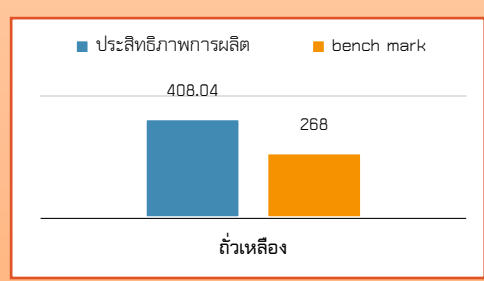

- GPP มูลค่า 15,148 ล้านบาท (ปี 2563)
- จำนวนประชากร 286,587 คน 119,433 ครัวเรือน (ข้อมูล ณ วันที่ 11 ต.ค. 65)
- เป็นภาคการเกษตร 38,010 ครัวเรือน (ข้อมูล ณ วันที่ 17 ต.ค. 65)
- ปริมาณน้ำภาพรวมจังหวัด 1,422 ล้าน ลบ.ม. (เฉพาะน้ำในอ่างฯ ณ วันที่ 30 พ.ย. 65)
- ปริมาณน้ำฝนสะสม 1,400.6 มิลลิเมตร (1 ม.ค. 65 - 30 พ.ย. 65)

สินค้าเด่น/GI

กระเทียมแม่ฮ่องสอน

ได้รับการขึ้นทะเบียนสิ่งบ่งชี้ทางภูมิศาสตร์ กระเทียมแม่ฮ่องสอน ทะเบียนเลขที่ สข 64100168 เมื่อวันที่ 27 กันยายน 2564

ผ้าฝ้ายทอมผสมขนแกะบ้านห้วยหอม

ผ้าทอมือที่ใช้เส้นฝ้ายจากขนแกะ ทอตามวิธีโบราณของสตรีปกากะญอ ลวดลายที่เป็นเอกลักษณ์ของขนแกะ ผลิตโดยกลุ่มสตรีทอผ้าขนแกะบ้านห้วยหอม อ.แม่ลาน้อย มีการขอขึ้นทะเบียนโดยกลุ่มสตรีทอผ้า ขนแกะบ้านห้วยหอม ทะเบียนเลขที่ สข 56100059 เมื่อวันที่ 5 ตุลาคม 2564

ถั่วลายเสือแม่ฮ่องสอน

ได้รับการขึ้นทะเบียนสิ่งบ่งชี้ทางภูมิศาสตร์ ถั่วลายเสือแม่ฮ่องสอน ทะเบียนเลขที่ สข 64100153 เมื่อวันที่ 23 มีนาคม 2564

แม่ฮ่องสอน

Info graphic
ข้อมูลพื้นฐานจังหวัด

ประสิทธิภาพการผลิตสินค้าเกษตรด้านพืช (กก./ไร่)