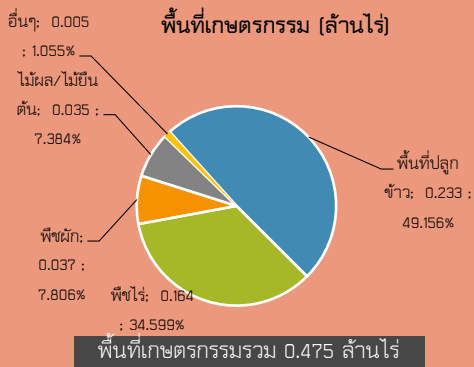

พื้นที่เกษตรกรรม (ล้านไร่)

พืชเศรษฐกิจ (ตัน)

สัตว์เศรษฐกิจ (ตัว)

- GPP มูลค่า 15,148 ล้านบาท (ปี 2563)
- จำนวนประชากร 286,587 คน 119,433 ครัวเรือน (ข้อมูล ณ วันที่ 11 ต.ค. 65)
- เป็นภาคการเกษตร 38,010 ครัวเรือน (ข้อมูล ณ วันที่ 17 ต.ค. 65)
- ปริมาณน้ำภาพรวมจังหวัด 1,422 ล้าน ลบ.ม. (เฉพาะน้ำในอ่างฯ ณ วันที่ 30 พ.ย. 65)
- ปริมาณน้ำฝนสะสม 1,400.6 มิลลิเมตร (1 ม.ค. 65 - 30 พ.ย. 65)