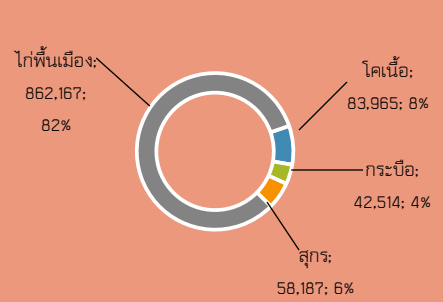

พื้นที่เกษตรกรรม (ล้านไร่)

พืชเศรษฐกิจ (ตัน)

สัตว์เศรษฐกิจ (ตัว)

- GPP มูลค่า 15,148 ล้านบาท (ปี 2563)
- จำนวนประชากร 286,587 คน 119,433 ครัวเรือน (ข้อมูล ณ วันที่ 11 ต.ค. 65)
- เป็นภาคการเกษตร 38,010 ครัวเรือน (ข้อมูล ณ วันที่ 17 ต.ค. 65)
- ปริมาณน้ำภาพรวมจังหวัด 1,422 ล้าน ลบ.ม. (เฉพาะน้ำในอ่างฯ ณ วันที่ 30 พ.ย. 65)
- ปริมาณน้ำฝนสะสม 1,400.6 มิลลิเมตร (1 ม.ค. 65 - 30 พ.ย. 65)