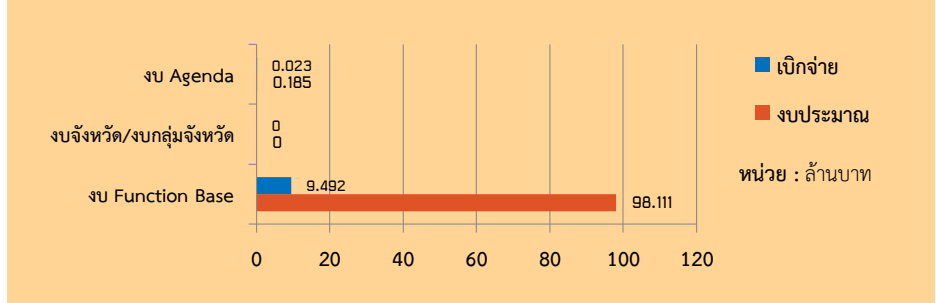

ถั่วลายเสือแม่ฮ่องสอน

ได้รับการขึ้นทะเบียนสิ่งบ่งชี้ทางภูมิศาสตร์ ถั่วลายเสือแม่ฮ่องสอน ทะเบียนเลขที่ สข 64100153 เมื่อวันที่ 23 มีนาคม 2564

แม่ฮ่องสอน

Info graphic
ข้อมูลพื้นฐานจังหวัด

ประสิทธิภาพการผลิตสินค้าเกษตรด้านพืช (กก./ไร่)

ปี 65 มีงบประมาณเพื่อการพัฒนาการเกษตร รวม 98.296 ล้านบาท

ภัยพิบัติด้านเกษตร

- 1.) แจ้งเตือนภัย ติดตามและเฝ้าระวังสถานการณ์การระบาดของศัตรูพืช โรคสัตว์น้ำ และโรคปศุสัตว์ในพื้นที่จังหวัดแม่ฮ่องสอน ขณะนี้ยังไม่พบการระบาดในพื้นที่
- 2.) เตรียมความพร้อมรองรับการอนุญาตให้นำเข้าหรือนำผ่านราชอาณาจักรซึ่งโค กระบือ จากสาธารณรัฐแห่งสหภาพเมียนมาร์ ผ่านจุดผ่อนปรนของจังหวัดแม่ฮ่องสอน การตรวจประเมินคอกสัตว์และระบบเพื่อนำเข้าอาณาจักร
- 3.) เตรียมความพร้อมรับสถานการณ์อุทกภัยในช่วงฤดูฝน ปี 2565