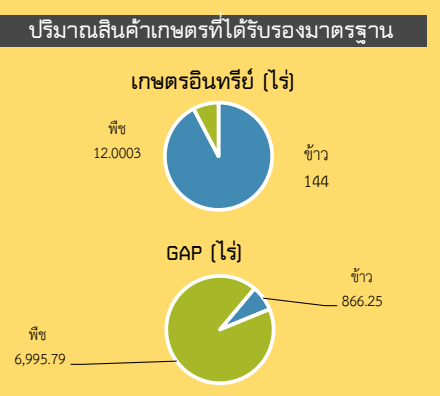

ถั่วลายเสือแม่ฮ่องสอน

ได้รับการขึ้นทะเบียนสิ่งบ่งชี้ทางภูมิศาสตร์ ถั่วลายเสือแม่ฮ่องสอน ทะเบียนเลขที่ สข 64100153 เมื่อวันที่ 23 มีนาคม 2564

แม่ฮ่องสอน

Info graphic
ข้อมูลพื้นฐานจังหวัด

ประสิทธิภาพการผลิตสินค้าเกษตรด้านพืช (กก./ไร่)

ปี 65 มีงบประมาณเพื่อการพัฒนาการเกษตร รวม 98.296 ล้านบาท

ภัยพิบัติด้านเกษตร

- 1.) แจ้งเตือนภัย ติดตามและเฝ้าระวังสถานการณ์การระบาดของศัตรูพืช โรคสัตว์น้ำ และโรคปศุสัตว์ในพื้นที่จังหวัดแม่ฮ่องสอน ขณะนี้ยังไม่พบการระบาดในพื้นที่
- 2.) เตรียมความพร้อมรองรับการอนุญาตให้นำเข้าหรือนำผ่านราชอาณาจักรซึ่งโค กระบือ จากสาธารณรัฐแห่งสหภาพเมียนมาร์ ผ่านจุดผ่อนปรนของจังหวัดแม่ฮ่องสอน การตรวจประเมินคอกสัตว์และระบบเพื่อนำเข้าอาณาจักร
- 3.) เตรียมความพร้อมรับสถานการณ์อุทกภัยในช่วงฤดูฝน ปี 2565