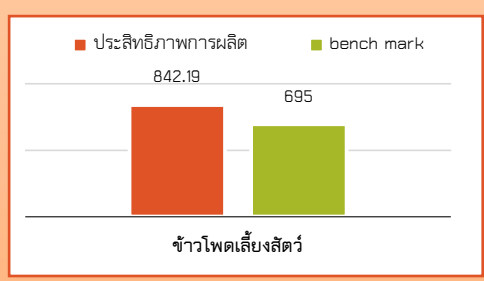

- GPP มูลค่า 15,148 ล้านบาท (ปี 2563)
- จำนวนประชากร 286,587 คน 119,433 ครัวเรือน (ข้อมูล ณ วันที่ 11 ต.ค. 65)
- เป็นภาคการเกษตร 38,010 ครัวเรือน (ข้อมูล ณ วันที่ 17 ต.ค. 65)
- ปริมาณน้ำภาพรวมจังหวัด 1,422 ล้าน ลบ.ม. (เฉพาะน้ำในอ่างฯ ณ วันที่ 30 พ.ย. 65)
- ปริมาณน้ำฝนสะสม 1,400.6 มิลลิเมตร (1 ม.ค. 65 - 30 พ.ย. 65)

สินค้าเด่น/GI

กระเทียมแม่ฮ่องสอน

ได้รับการขึ้นทะเบียนสิ่งบ่งชี้ทางภูมิศาสตร์ กระเทียมแม่ฮ่องสอน ทะเบียนเลขที่ สข 64100168 เมื่อวันที่ 27 กันยายน 2564

ผ้าฝ้ายทอมผสมขนแกะบ้านห้วยหอม

ผ้าทอมือที่ใช้เส้นฝ้ายจากขนแกะ ทอตามวิธีโบราณของสตรีปกากะญอ ลวดลายที่เป็นเอกลักษณ์ของขนแกะ ผลิตโดยกลุ่มสตรีทอผ้าขนแกะบ้านห้วยหอม อ.แม่ลาน้อย มีการขอขึ้นทะเบียนโดยกลุ่มสตรีทอผ้า ขนแกะบ้านห้วยหอม ทะเบียนเลขที่ สข 56100059 เมื่อวันที่ 5 ตุลาคม 2564

ถั่วลายเสือแม่ฮ่องสอน

ได้รับการขึ้นทะเบียนสิ่งบ่งชี้ทางภูมิศาสตร์ ถั่วลายเสือแม่ฮ่องสอน ทะเบียนเลขที่ สข 64100153 เมื่อวันที่ 23 มีนาคม 2564

แม่ฮ่องสอน

Info graphic
ข้อมูลพื้นฐานจังหวัด

ประสิทธิภาพการผลิตสินค้าเกษตรด้านพืช (กก./ไร่)