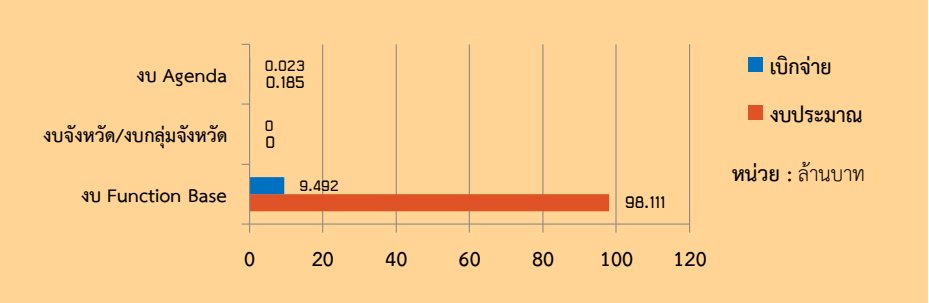

ถั่วลายเสือแม่ฮ่องสอน

ได้รับการขึ้นทะเบียนสิ่งบ่งชี้ทางภูมิศาสตร์ ถั่วลายเสือแม่ฮ่องสอน ทะเบียนเลขที่ สข 64100153 เมื่อวันที่ 23 มีนาคม 2564

แม่ฮ่องสอน

Info graphic
ข้อมูลพื้นฐานจังหวัด

ประสิทธิภาพการผลิตสินค้าเกษตรด้านพืช (กก./ไร่)