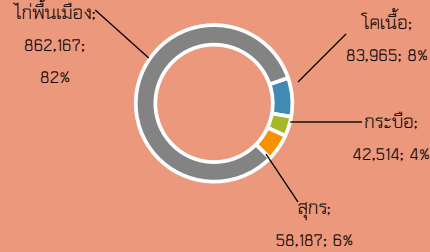

พื้นที่เกษตรกรรม (ล้านไร่)

พืชเศรษฐกิจ (ตัน)

สัตว์เศรษฐกิจ (ตัว)

- GPP มูลค่า 15,148 ล้านบาท (ปี 2563)
- จำนวนประชากร 286,587 คน 119,433 ครัวเรือน (ข้อมูล ณ วันที่ 11 ต.ค. 65)
- เป็นภาคการเกษตร 38,010 ครัวเรือน (ข้อมูล ณ วันที่ 17 ต.ค. 65)
- ปริมาณน้ำภาพรวมจังหวัด 1.422 ล้าน ลบ.ม. (เฉพาะน้ำในอ่างฯ ณ วันที่ 30 พ.ย. 65)
- ปริมาณน้ำฝนสะสม 1,400.6 มิลลิเมตร (1 ม.ค. 65 - 30 พ.ย. 65)