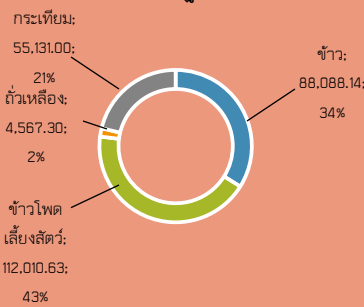

พื้นที่เกษตรกรรม (ล้านไร่)

พืชเศรษฐกิจ (ตัน)

สัตว์เศรษฐกิจ (ตัว)

- GPP มูลค่า 15,148 ล้านบาท (ปี 2563)
- จำนวนประชากร 286,587 คน 119,433 ครัวเรือน (ข้อมูล ณ วันที่ 11 ต.ค. 65)
- เป็นภาคการเกษตร 38,010 ครัวเรือน (ข้อมูล ณ วันที่ 17 ต.ค. 65)
- ปริมาณน้ำภาพรวมจังหวัด 1.422 ล้าน ลบ.ม. (เฉพาะน้ำในอ่างฯ ณ วันที่ 30 พ.ย. 65)
- ปริมาณน้ำฝนสะสม 1,400.6 มิลลิเมตร (1 ม.ค. 65 - 30 พ.ย. 65)