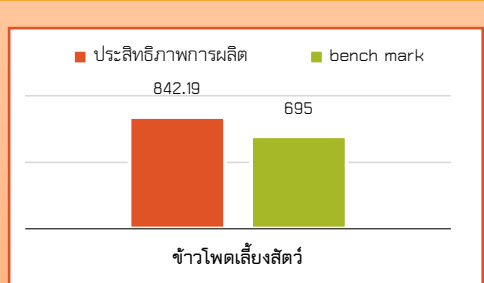

สินค้าเด่น/GI

กระเทียมแม่ฮ่องสอน

ได้รับการขึ้นทะเบียนสิ่งบ่งชี้ทางภูมิศาสตร์ กระเทียมแม่ฮ่องสอน ทะเบียนเลขที่ สข 64100168 เมื่อวันที่ 27 กันยายน 2564

ผ้าฝ้ายทอมผสมขนแกะบ้านห้วยห้อม

ผ้าทอมือที่ใช้เส้นฝ้ายจากขนแกะ ทอตามวิธีโบราณของสตรีปกากะญอ ลวดลายที่เป็นเอกลักษณ์ของขนแกะ ผลิตโดยกลุ่มสตรีทอผ้าขนแกะบ้านห้วยห้อม อ.แม่ลาน้อย มีการขอขึ้นทะเบียนโดยกลุ่มสตรีทอผ้า ขนแกะบ้านห้วยห้อม ทะเบียนเลขที่ สข 56100059 เมื่อวันที่ 5 ตุลาคม 2564

ถั่วลายเสือแม่ฮ่องสอน

ได้รับการขึ้นทะเบียนสิ่งบ่งชี้ทางภูมิศาสตร์ ถั่วลายเสือแม่ฮ่องสอน ทะเบียนเลขที่ สข 64100153 เมื่อวันที่ 23 มีนาคม 2564

แม่ฮ่องสอน

Info graphic
ข้อมูลพื้นฐานจังหวัด

ประสิทธิภาพการผลิตสินค้าเกษตรด้านพืช (กก./ไร่)