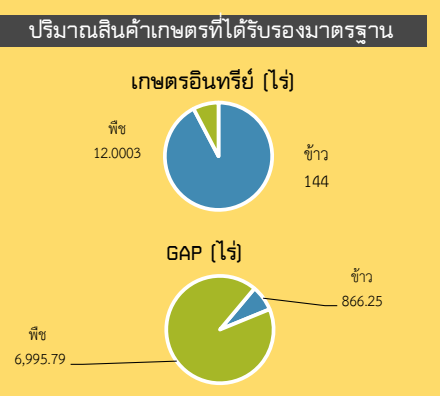

ถั่วลายเสือแม่ฮ่องสอน

ได้รับการขึ้นทะเบียนสิ่งบ่งชี้ทางภูมิศาสตร์ ถั่วลายเสือแม่ฮ่องสอน ทะเบียนเลขที่ สข 64100153 เมื่อวันที่ 23 มีนาคม 2564

แม่ฮ่องสอน

Info graphic
ข้อมูลพื้นฐานจังหวัด

ประสิทธิภาพการผลิตสินค้าเกษตรด้านพืช (กก./ไร่)

ปี 65 มีงบประมาณเพื่อการพัฒนาการเกษตร รวม 98.296 ล้านบาท

- #### ภัยพิบัติด้านเกษตร
- 1.) แจ้งเตือนภัย ติดตามและเฝ้าระวังสถานการณ์การระบาดของศัตรูพืช โรคสัตว์น้ำ และโรคปศุสัตว์ในพื้นที่จังหวัดแม่ฮ่องสอน ขณะนี้ยังไม่พบการระบาดในพื้นที่
 - 2.) เตรียมความพร้อมรองรับการอนุญาตให้นำเข้าหรือนำผ่านราชอาณาจักรซึ่งโค กระบือ จากสาธารณรัฐแห่งสหภาพเมียนมาร์ ผ่านจุดผ่อนปรนของจังหวัดแม่ฮ่องสอน การตรวจประเมินคอกสัตว์และระบบเพื่อนำเข้าอาณาจักร
 - 3.) เตรียมความพร้อมรับสถานการณ์อุทกภัยในช่วงฤดูฝน ปี 2565