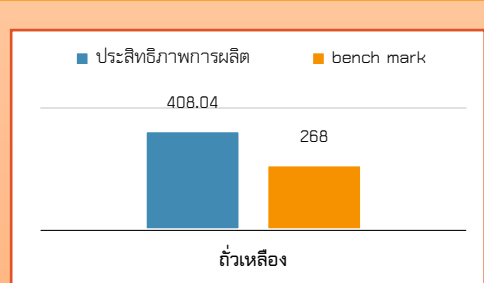

- GPP มูลค่า 15,148 ล้านบาท (ปี 2563)
- จำนวนประชากร 286,587 คน 119,433 ครัวเรือน (ข้อมูล ณ วันที่ 11 ต.ค. 65)
- เป็นภาคการเกษตร 38,010 ครัวเรือน (ข้อมูล ณ วันที่ 17 ต.ค. 65)
- ปริมาณน้ำภาพรวมจังหวัด 1.422 ล้าน ลบ.ม. (เฉพาะน้ำในอ่างฯ ณ วันที่ 30 พ.ย. 65)
- ปริมาณน้ำฝนสะสม 1,400.6 มิลลิเมตร (1 ม.ค. 65 - 30 พ.ย. 65)

สินค้าเด่น/GI

กระเทียมแม่ฮ่องสอน

ได้รับการขึ้นทะเบียนสิ่งบ่งชี้ทางภูมิศาสตร์ กระเทียมแม่ฮ่องสอน ทะเบียนเลขที่ สข 64100168 เมื่อวันที่ 27 กันยายน 2564

ผ้าฝ้ายทอมผสมขนแกะบ้านห้วยห้อม

ผ้าทอมือที่ใช้เส้นฝ้ายจากขนแกะ ทอตามวิธีโบราณของสตรีปกากะญอ ลวดลายที่เป็นเอกลักษณ์ของขนแกะ ผลิตโดยกลุ่มสตรีทอผ้าขนแกะบ้านห้วยห้อม อ.แม่ลาน้อย มีการขอขึ้นทะเบียนโดยกลุ่มสตรีทอผ้า ขนแกะบ้านห้วยห้อม ทะเบียนเลขที่ สข 56100059 เมื่อวันที่ 5 ตุลาคม 2564

ถั่วลายเสือแม่ฮ่องสอน

ได้รับการขึ้นทะเบียนสิ่งบ่งชี้ทางภูมิศาสตร์ ถั่วลายเสือแม่ฮ่องสอน ทะเบียนเลขที่ สข 64100153 เมื่อวันที่ 23 มีนาคม 2564

แม่ฮ่องสอน

Info graphic
ข้อมูลพื้นฐานจังหวัด

ประสิทธิภาพการผลิตสินค้าเกษตรด้านพืช (กก./ไร่)