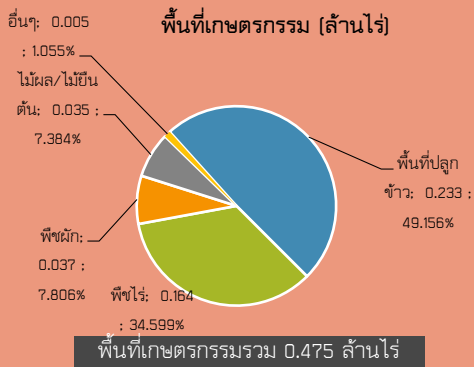

พื้นที่เกษตรกรรม (ล้านไร่)

พืชเศรษฐกิจ (ตัน)

สัตว์เศรษฐกิจ (ตัว)

- GPP มูลค่า 15,148 ล้านบาท (ปี 2563)
- จำนวนประชากร 286,587 คน 119,433 ครัวเรือน (ข้อมูล ณ วันที่ 11 ต.ค. 65)
- เป็นภาคการเกษตร 38,010 ครัวเรือน (ข้อมูล ณ วันที่ 17 ต.ค. 65)
- ปริมาณน้ำภาพรวมจังหวัด 1.422 ล้าน ลบ.ม. (เฉพาะน้ำในอ่างฯ ณ วันที่ 30 พ.ย. 65)
- ปริมาณน้ำฝนสะสม 1,400.6 มิลลิเมตร (1 ม.ค. 65 - 30 พ.ย. 65)