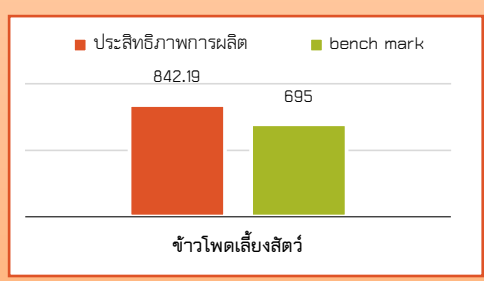

- GPP มูลค่า 15,148 ล้านบาท (ปี 2563)
- จำนวนประชากร 286,587 คน 119,433 ครัวเรือน (ข้อมูล ณ วันที่ 11 ต.ค. 65)
- เป็นภาคการเกษตร 38,010 ครัวเรือน (ข้อมูล ณ วันที่ 17 ต.ค. 65)
- ปริมาณน้ำภาพรวมจังหวัด 1.422 ล้าน ลบ.ม. (เฉพาะน้ำในอ่างฯ ณ วันที่ 30 พ.ย. 65)
- ปริมาณน้ำฝนสะสม 1,400.6 มิลลิเมตร (1 ม.ค. 65 - 30 พ.ย. 65)

สินค้าเด่น/GI

กระเทียมแม่ฮ่องสอน

ได้รับการขึ้นทะเบียนสิ่งบ่งชี้ทางภูมิศาสตร์ กระเทียมแม่ฮ่องสอน ทะเบียนเลขที่ สข 64100168 เมื่อวันที่ 27 กันยายน 2564

ผ้าฝ้ายทอมผสมขนแกะบ้านห้วยห้อม

ผ้าทอมือที่ใช้เส้นฝ้ายจากขนแกะ ทอตามวิธีโบราณของสตรีปกากะญอ ลวดลายที่เป็นเอกลักษณ์ของขนแกะ ผลิตโดยกลุ่มสตรีทอผ้าขนแกะบ้านห้วยห้อม อ.แม่ลาน้อย มีการขอขึ้นทะเบียนโดยกลุ่มสตรีทอผ้า ขนแกะบ้านห้วยห้อม ทะเบียนเลขที่ สข 56100059 เมื่อวันที่ 5 ตุลาคม 2564

กล้วยเสื่อแม่ฮ่องสอน

ได้รับการขึ้นทะเบียนสิ่งบ่งชี้ทางภูมิศาสตร์ กล้วยเสื่อแม่ฮ่องสอน ทะเบียนเลขที่ สข 64100153 เมื่อวันที่ 23 มีนาคม 2564

แม่ฮ่องสอน

Info graphic
ข้อมูลพื้นฐานจังหวัด

ประสิทธิภาพการผลิตสินค้าเกษตรด้านพืช (กก./ไร่)