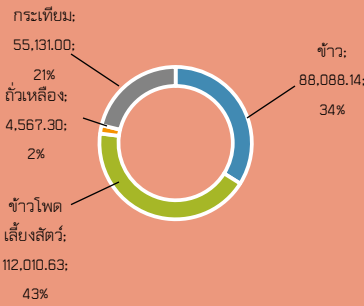

พื้นที่เกษตรกรรม (ล้านไร่)

พืชเศรษฐกิจ (ตัน)

สัตว์เศรษฐกิจ (ตัว)

- GPP มูลค่า 15,148 ล้านบาท (ปี 2563)
- จำนวนประชากร 286,587 คน 119,433 ครัวเรือน (ข้อมูล ณ วันที่ 11 ต.ค. 65)
- เป็นภาคการเกษตร 38,010 ครัวเรือน (ข้อมูล ณ วันที่ 17 ต.ค. 65)
- ปริมาณน้ำภาพรวมจังหวัด 1.422 ล้าน ลบ.ม. (เฉพาะน้ำในอ่างฯ ณ วันที่ 30 พ.ย. 65)
- ปริมาณน้ำฝนสะสม 1,400.6 มิลลิเมตร (1 ม.ค. 65 - 30 พ.ย. 65)

ปี 65 มีงบประมาณเพื่อการพัฒนาการเกษตร รวม 98.296 ล้านบาท

- ### ภัยพิบัติด้านเกษตร
- 1.) แจ้งเตือนภัย ติดตามและเฝ้าระวังสถานการณ์การระบาดของศัตรูพืช โรคสัตว์น้ำ และโรคปศุสัตว์ในพื้นที่จังหวัดแม่ฮ่องสอน ขณะนี้ยังไม่พบการระบาดในพื้นที่
 - 2.) เตรียมความพร้อมรองรับการอนุญาตให้นำเข้าหรือนำผ่านราชอาณาจักรซึ่งโค กระบือ จากสาธารณรัฐแห่งสหภาพเมียนมาร์ ผ่านจุดผ่อนปรนของจังหวัดแม่ฮ่องสอน การตรวจประเมินคอกสัตว์และระบบเพื่อนำเข้าอาณาจักร
 - 3.) เตรียมความพร้อมรับสถานการณ์อุทกภัยในช่วงฤดูฝน ปี 2565