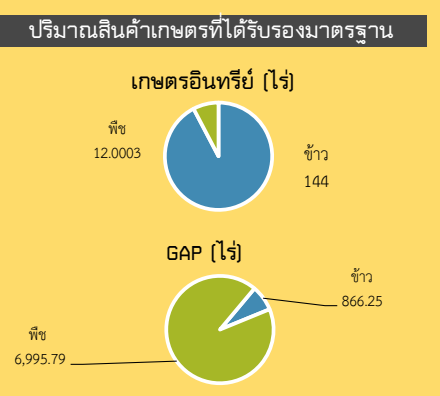

กล้วยเสื่อแม่ฮ่องสอน

ได้รับการขึ้นทะเบียนสิ่งบ่งชี้ทางภูมิศาสตร์ กล้วยเสื่อแม่ฮ่องสอน ทะเบียนเลขที่ สข 64100153 เมื่อวันที่ 23 มีนาคม 2564

แม่ฮ่องสอน

Info graphic
ข้อมูลพื้นฐานจังหวัด

ประสิทธิภาพการผลิตสินค้าเกษตรด้านพืช (กก./ไร่)

ปี 65 มีงบประมาณเพื่อการพัฒนาการเกษตร รวม 98.296 ล้านบาท

- ### ภัยพิบัติด้านเกษตร
- 1.) แจ้งเตือนภัย ติดตามและเฝ้าระวังสถานการณ์การระบาดของศัตรูพืช โรคสัตว์น้ำ และโรคปศุสัตว์ในพื้นที่จังหวัดแม่ฮ่องสอน ขณะนี้ยังไม่พบการระบาดในพื้นที่
 - 2.) เตรียมความพร้อมรองรับการอนุญาตให้นำเข้าหรือนำผ่านราชอาณาจักรซึ่งโค กระบือ จากสาธารณรัฐแห่งสหภาพเมียนมาร์ ผ่านจุดผ่อนปรนของจังหวัดแม่ฮ่องสอน การตรวจประเมินคอกสัตว์และระบบเพื่อนำเข้าอาณาจักร
 - 3.) เตรียมความพร้อมรับสถานการณ์อุทกภัยในช่วงฤดูฝน ปี 2565