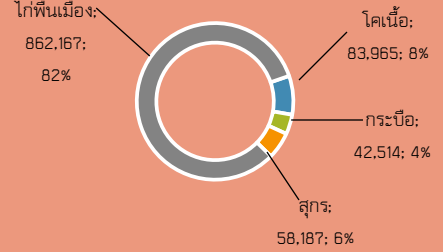

พื้นที่เกษตรกรรม (ล้านไร่)

พืชเศรษฐกิจ (ตัน)

สัตว์เศรษฐกิจ (ตัว)

- GPP มูลค่า 15,148 ล้านบาท (ปี 2563)
- จำนวนประชากร 286,587 คน 119,433 ครัวเรือน (ข้อมูล ณ วันที่ 11 ต.ค. 65)
- เป็นภาคการเกษตร 38,010 ครัวเรือน (ข้อมูล ณ วันที่ 17 ต.ค. 65)
- ปริมาณน้ำภาพรวมจังหวัด 1.422 ล้าน ลบ.ม. (เฉพาะน้ำในอ่างฯ ณ วันที่ 30 พ.ย. 65)
- ปริมาณน้ำฝนสะสม 1,400.6 มิลลิเมตร (1 ม.ค. 65 - 30 พ.ย. 65)