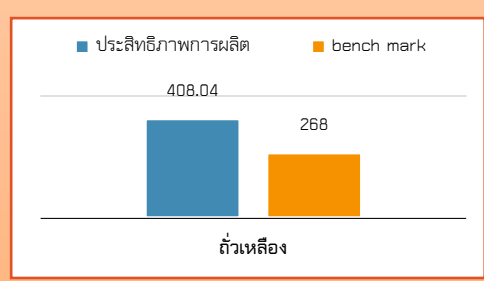

- GPP มูลค่า 15,148 ล้านบาท (ปี 2563)
- จำนวนประชากร 286,587 คน 119,433 ครัวเรือน (ข้อมูล ณ วันที่ 11 ต.ค. 65)
- เป็นภาคการเกษตร 38,010 ครัวเรือน (ข้อมูล ณ วันที่ 17 ต.ค. 65)
- ปริมาณน้ำภาพรวมจังหวัด 1.422 ล้าน ลบ.ม. (เฉพาะน้ำในอ่างฯ ณ วันที่ 30 พ.ย. 65)
- ปริมาณน้ำฝนสะสม 1,400.6 มิลลิเมตร (1 ม.ค. 65 - 30 พ.ย. 65)

สินค้าเด่น/GI

กระเทียมแม่ฮ่องสอน

ได้รับการขึ้นทะเบียนสิ่งบ่งชี้ทางภูมิศาสตร์ กระเทียมแม่ฮ่องสอน ทะเบียนเลขที่ สข 64100168 เมื่อวันที่ 27 กันยายน 2564

ผ้าฝ้ายทอมผสมขนแกะบ้านห้วยห้อม

ผ้าทอมือที่ใช้เส้นฝ้ายจากขนแกะ ทอตามวิธีโบราณของสตรีปกากะญอ ลวดลายที่เป็นเอกลักษณ์ของขนแกะ ผลิตโดยกลุ่มสตรีทอผ้าขนแกะบ้านห้วยห้อม อ.แม่ลาน้อย มีการขอขึ้นทะเบียนโดยกลุ่มสตรีทอผ้า ขนแกะบ้านห้วยห้อม ทะเบียนเลขที่ สข 56100059 เมื่อวันที่ 5 ตุลาคม 2564

กล้วยเสื่อแม่ฮ่องสอน

ได้รับการขึ้นทะเบียนสิ่งบ่งชี้ทางภูมิศาสตร์ กล้วยเสื่อแม่ฮ่องสอน ทะเบียนเลขที่ สข 64100153 เมื่อวันที่ 23 มีนาคม 2564

แม่ฮ่องสอน

Info graphic
ข้อมูลพื้นฐานจังหวัด

ประสิทธิภาพการผลิตสินค้าเกษตรด้านพืช (กก./ไร่)