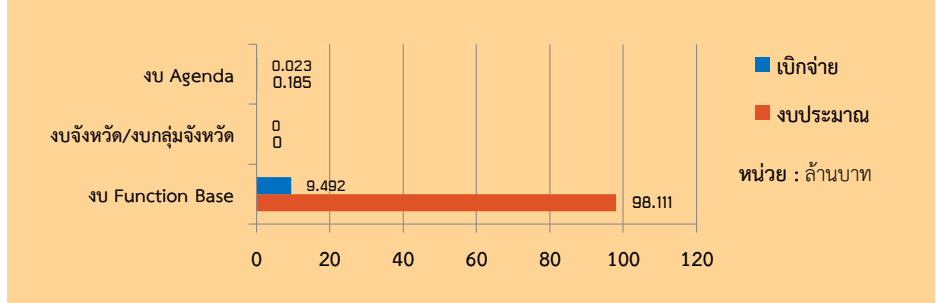

กล้วยเสื่อแม่ฮ่องสอน

ได้รับการขึ้นทะเบียนสิ่งบ่งชี้ทางภูมิศาสตร์ กล้วยเสื่อแม่ฮ่องสอน ทะเบียนเลขที่ สข 64100153 เมื่อวันที่ 23 มีนาคม 2564

แม่ฮ่องสอน

Info graphic
ข้อมูลพื้นฐานจังหวัด

ประสิทธิภาพการผลิตสินค้าเกษตรด้านพืช (กก./ไร่)

ปี 65 มีงบประมาณเพื่อการพัฒนาการเกษตร รวม 98.296 ล้านบาท

- ### ภัยพิบัติด้านเกษตร
- 1.) แจ้งเตือนภัย ติดตามและเฝ้าระวังสถานการณ์การระบาดของศัตรูพืช โรคสัตว์น้ำ และโรคปศุสัตว์ในพื้นที่จังหวัดแม่ฮ่องสอน ขณะนี้ยังไม่พบการระบาดในพื้นที่
 - 2.) เตรียมความพร้อมรองรับการอนุญาตให้นำเข้าหรือนำผ่านราชอาณาจักรซึ่งโค กระบือ จากสาธารณรัฐแห่งสหภาพเมียนมาร์ ผ่านจุดผ่อนปรนของจังหวัดแม่ฮ่องสอน การตรวจประเมินคอกสัตว์และระบบเพื่อนำเข้าอาณาจักร
 - 3.) เตรียมความพร้อมรับสถานการณ์อุทกภัยในช่วงฤดูฝน ปี 2565