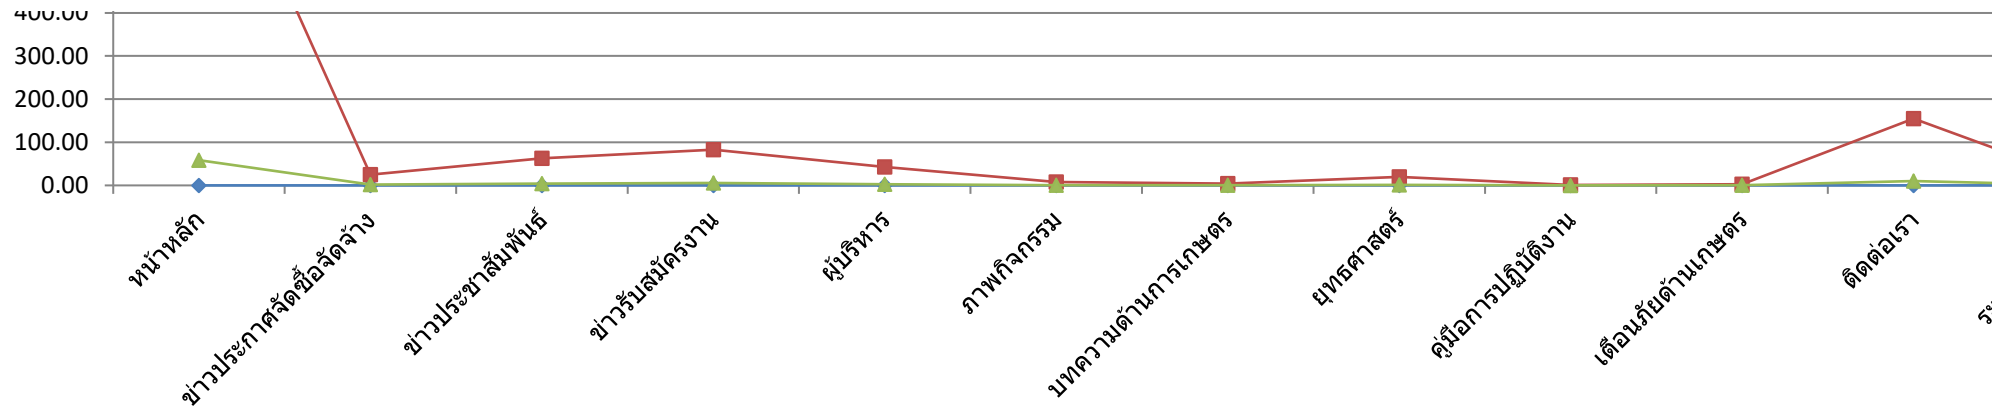

**รายงานสรุปสถิติการใช้งานเว็บไซต์ เปรียบเทียบแต่ละหน้าของเว็บไซต์สำนักงานเกษตรและสหกรณ์ จังหวัดมหา
ช่วงวันที่ 1 เมษายน - 30 มิถุนายน 2564**

ชื่อ	จำนวน	เปอร์เซ็นต์
หน้าหลัก	908.00	58.43
ข่าวประกาศจัดซื้อจัดจ้าง	25.00	1.61
ข่าวประชาสัมพันธ์	63.00	4.05
ข่าวรับสมัครงาน	83.00	5.34
ผู้บริหาร	43.00	2.77
ภาพกิจกรรม	8.00	0.51
บทความด้านการเกษตร	4.00	0.26
ยุทธศาสตร์	20.00	1.29
คู่มือการปฏิบัติงาน	1.00	0.06
เตือนภัยด้านเกษตร	3.00	0.19
ติดต่อเรา	155.00	9.97
ระเบียบ/คำสั่ง	9.00	0.58
แผนปฏิบัติการ	19.00	1.22
ปฏิทินกิจกรรม	2.00	0.13
เทคโนโลยีและภูมิปัญญาชาวบ้าน	6.00	0.39
คู่มือประชาชน	7.00	0.45
ประวัติความเป็นมา	16.00	1.03
คลิปเกษตร	2.00	0.13
แผนผังเว็บไซต์	13.00	0.84
กฎหมาย	5.00	0.32
ข้อมูลภัยและสถานการณ์	6.00	0.39
สรุปผลจัดซื้อจัดจ้าง	9.00	0.58
คำรับรองการปฏิบัติราชการ	3.00	0.19
วิสัยทัศน์/พันธกิจ	8.00	0.51
เอกสารเผยแพร่	11.00	0.71
โครงสร้างองค์กร	120.00	7.72
ผลการดำเนินงาน	5.00	0.32

1,000.00

สารคาม