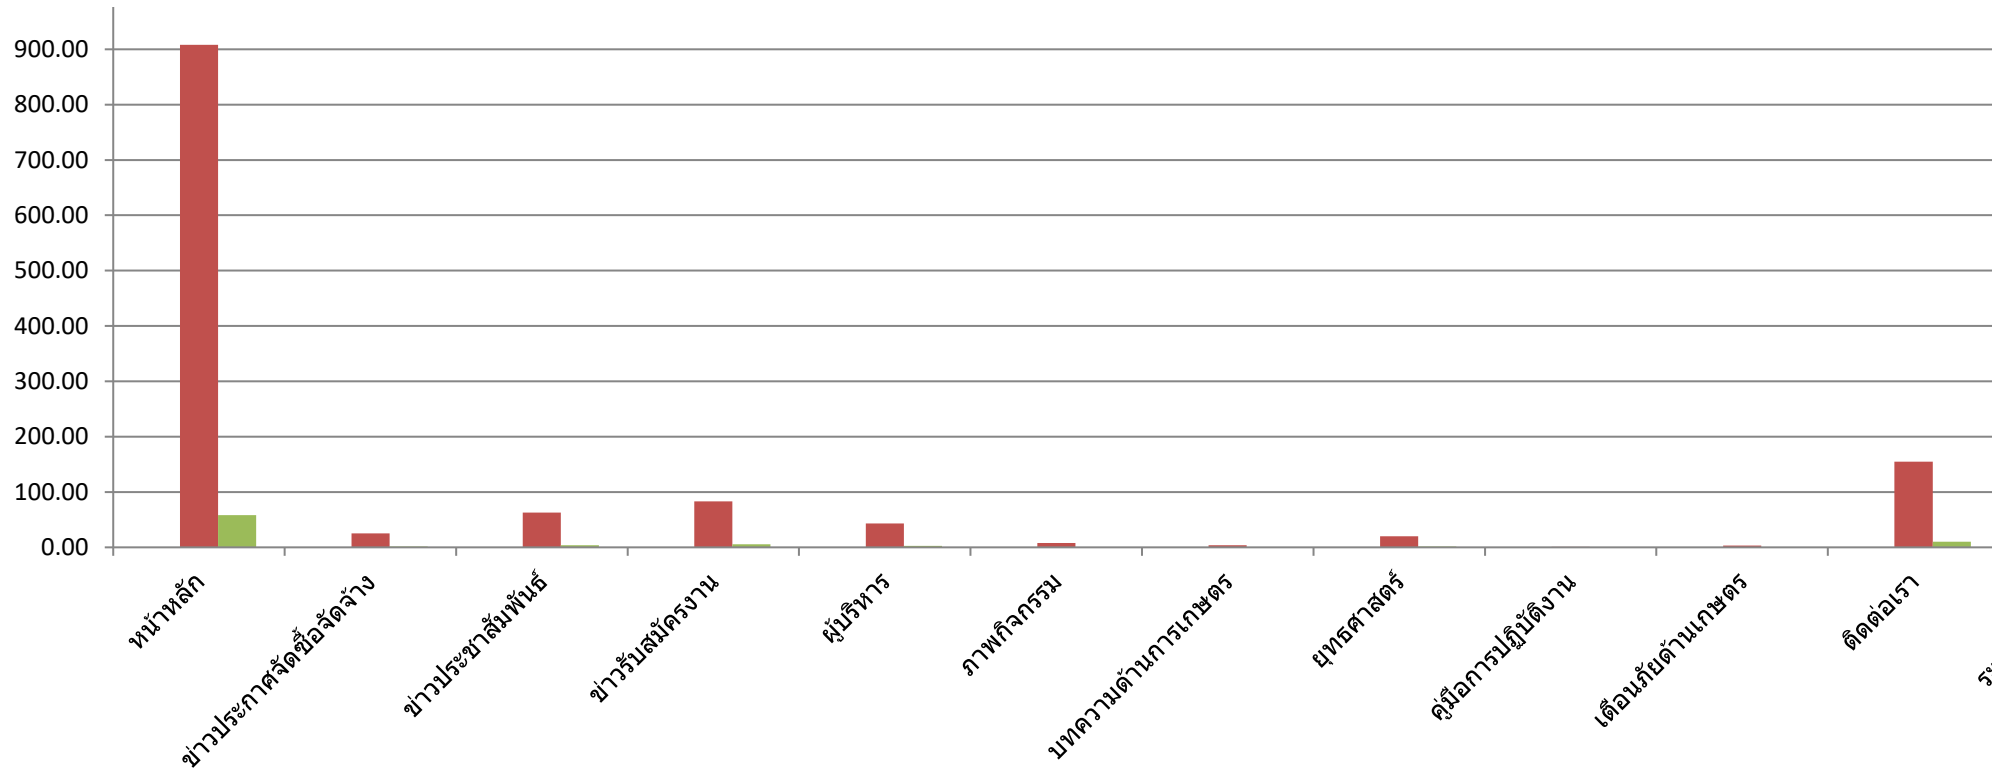

**รายงานสรุปสถิติการใช้งานเว็บไซต์ เปรียบเทียบแต่ละหน้าของเว็บไซต์สำนักงานเกษตรและสหกรณ์ จังหวัดมหา
ช่วงวันที่ 1 เมษายน - 30 มิถุนายน 2564**

ชื่อ	จำนวน	เปอร์เซ็นต์
หน้าหลัก	908.00	58.43
ข่าวประกาศจัดซื้อจัดจ้าง	25.00	1.61
ข่าวประชาสัมพันธ์	63.00	4.05
ข่าวรับสมัครงาน	83.00	5.34
ผู้บริหาร	43.00	2.77
ภาพกิจกรรม	8.00	0.51
บทความด้านการเกษตร	4.00	0.26
ยุทธศาสตร์	20.00	1.29
คู่มือการปฏิบัติงาน	1.00	0.06
เตือนภัยด้านเกษตร	3.00	0.19
ติดต่อเรา	155.00	9.97
ระเบียบ/คำสั่ง	9.00	0.58
แผนปฏิบัติการ	19.00	1.22
ปฏิทินกิจกรรม	2.00	0.13
เทคโนโลยีและภูมิปัญญาชาวบ้าน	6.00	0.39
คู่มือประชาชน	7.00	0.45
ประวัติความเป็นมา	16.00	1.03
คลิปเกษตร	2.00	0.13
แผนผังเว็บไซต์	13.00	0.84
กฎหมาย	5.00	0.32
ข้อมูลภัยและสถานการณ์	6.00	0.39
สรุปผลจัดซื้อจัดจ้าง	9.00	0.58
คำรับรองการปฏิบัติราชการ	3.00	0.19
วิสัยทัศน์/พันธกิจ	8.00	0.51
เอกสารเผยแพร่	11.00	0.71
โครงสร้างองค์กร	120.00	7.72
ผลการดำเนินงาน	5.00	0.32

1,000.00

สารคาม