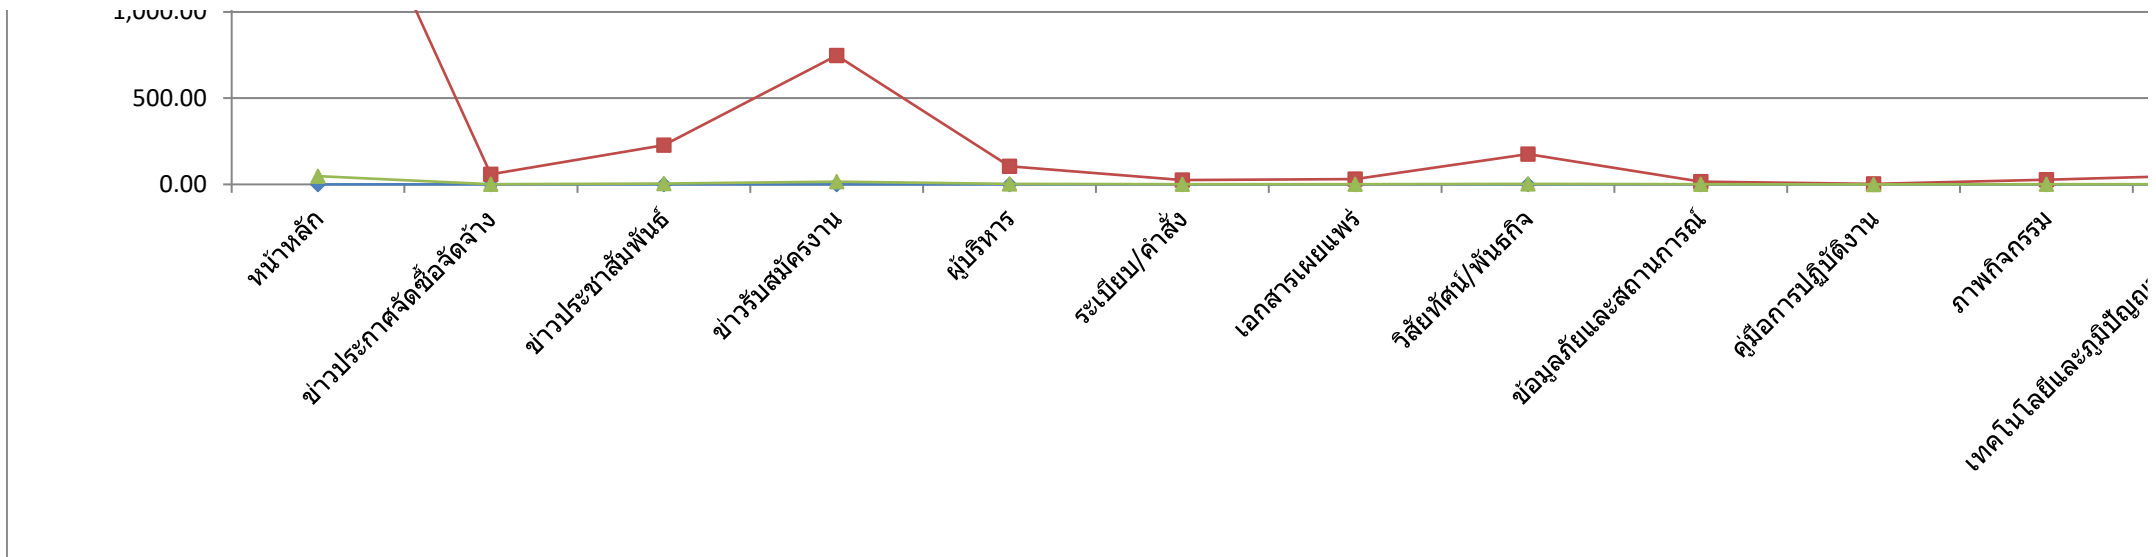

# รายงานสรุปสถิติการใช้งานเว็บไซต์ เปรียบเทียบแต่ละหน้าของเว็บไซต์สำนักงานเกษตรและสหกรณ์ จังหวัดมหาสารคาม ช่วงวันที่ 1 กรกฎาคม - 30 กันยายน 2564

ชื่อ	จำนวน	เปอร์เซ็นต์
หน้าหลัก	2,249.00	47.70
ข่าวประกาศจัดซื้อจัดจ้าง	59.00	1.25
ข่าวประชาสัมพันธ์	227.00	4.81
ข่าวรับสมัครงาน	747.00	15.84
ผู้บริหาร	105.00	2.23
ระเบียบ/คำสั่ง	26.00	0.55
เอกสารเผยแพร่	31.00	0.66
วิสัยทัศน์/พันธกิจ	175.00	3.71
ข้อมูลภัยและสถานการณ์	16.00	0.34
คู่มือการปฏิบัติงาน	3.00	0.06
ภาพกิจกรรม	27.00	0.57
เทคโนโลยีและภูมิปัญญาชาวบ้าน	55.00	1.17
ติดต่อเรา	227.00	4.81
เตือนภัยด้านเกษตร	4.00	0.08
ยุทธศาสตร์	122.00	2.59
ปฏิทินกิจกรรม	9.00	0.19
สรุปผลจัดซื้อจัดจ้าง	23.00	0.49
คลังเกษตร	6.00	0.13
กฎหมาย	30.00	0.64
แผนผังเว็บไซต์	26.00	0.55
คำรับรองการปฏิบัติราชการ	13.00	0.28
แผนปฏิบัติการ	65.00	1.38
ประวัติความเป็นมา	123.00	2.61
คู่มือประชาชน	21.00	0.45
โครงสร้างองค์กร	268.00	5.68
ผลการดำเนินงาน	25.00	0.53
บทความด้านการเกษตร	33.00	0.70

2,500.00

ารคาม