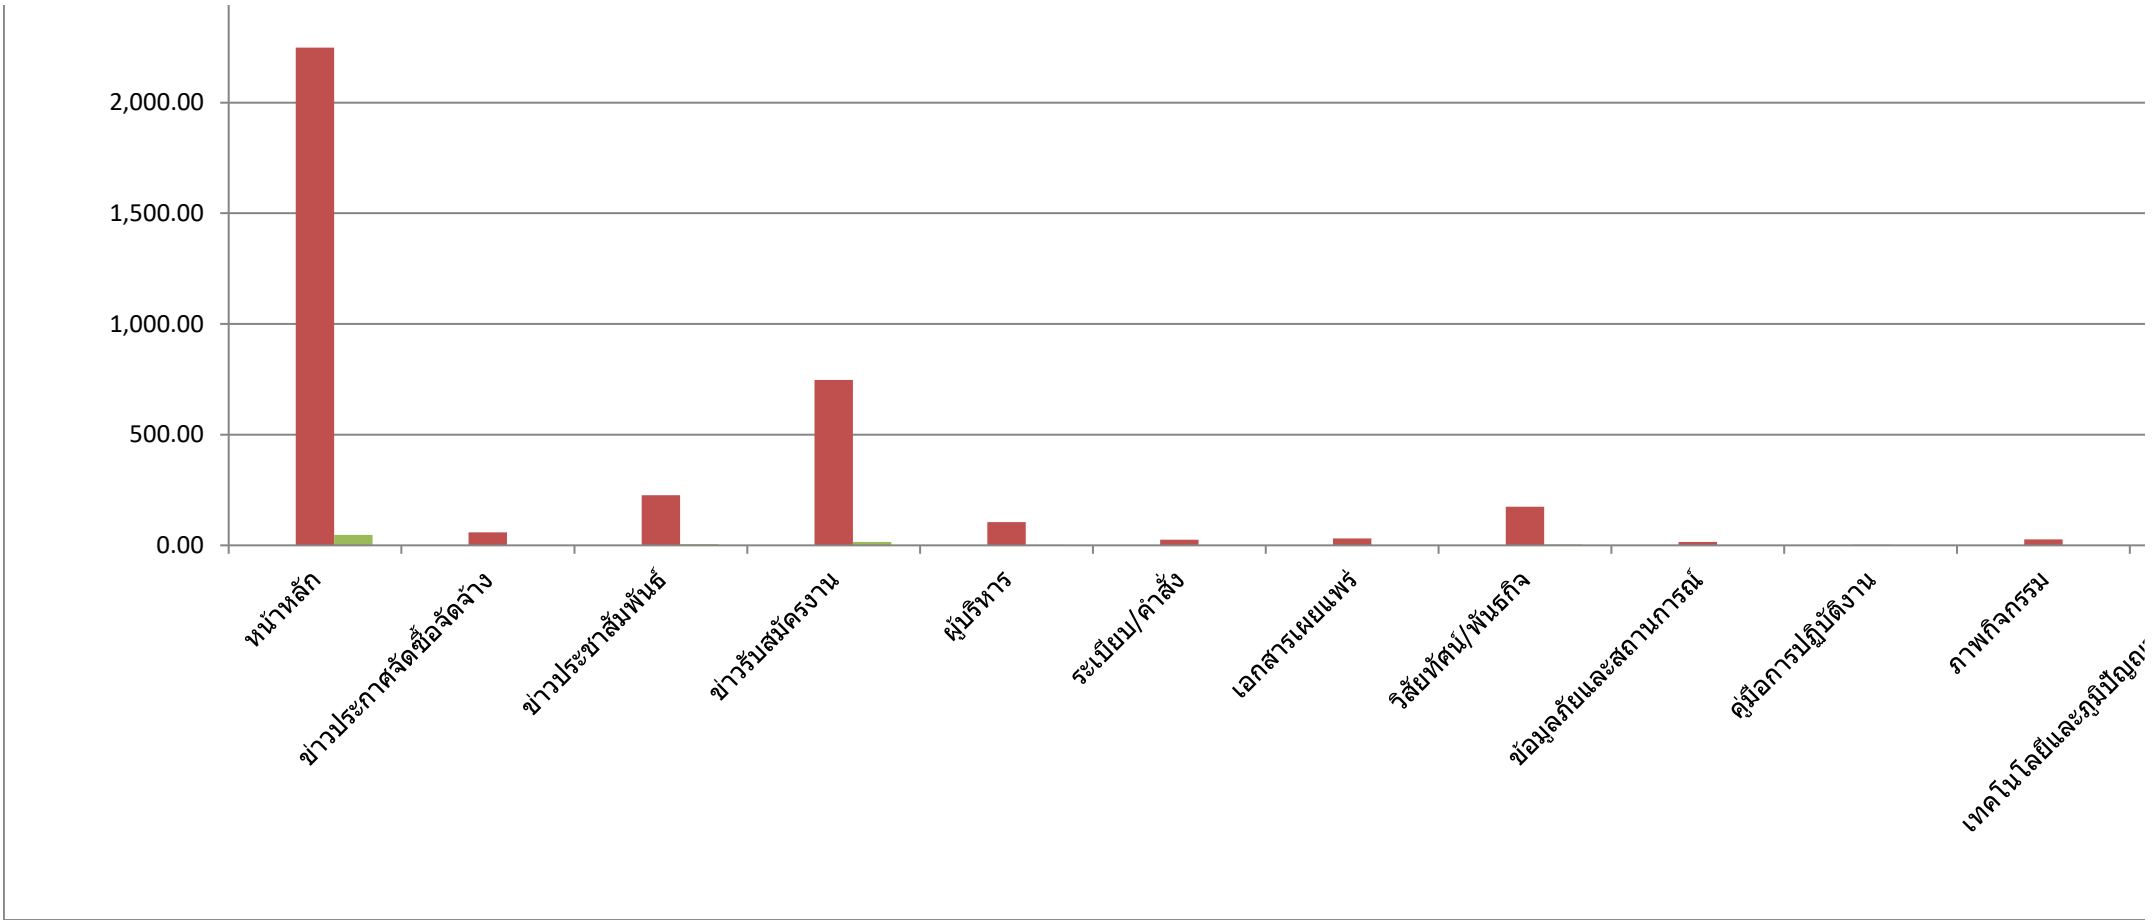

รายงานสรุปสถิติการใช้งานเว็บไซต์ เปรียบเทียบแต่ละหน้าของเว็บไซต์สำนักงานเกษตรและสหกรณ์ จังหวัดมหาสารคาม ช่วงวันที่ 1 กรกฎาคม - 30 กันยายน 2564

ชื่อ	จำนวน	เปอร์เซ็นต์
หน้าหลัก	2,249.00	47.70
ข่าวประกาศจัดซื้อจัดจ้าง	59.00	1.25
ข่าวประชาสัมพันธ์	227.00	4.81
ข่าวรับสมัครงาน	747.00	15.84
ผู้บริหาร	105.00	2.23
ระเบียบ/คำสั่ง	26.00	0.55
เอกสารเผยแพร่	31.00	0.66
วิสัยทัศน์/พันธกิจ	175.00	3.71
ข้อมูลภัยและสถานการณ์	16.00	0.34
คู่มือการปฏิบัติงาน	3.00	0.06
ภาพกิจกรรม	27.00	0.57
เทคโนโลยีและภูมิปัญญาชาวบ้าน	55.00	1.17
ติดต่อเรา	227.00	4.81
เตือนภัยด้านเกษตร	4.00	0.08
ยุทธศาสตร์	122.00	2.59
ปฏิทินกิจกรรม	9.00	0.19
สรุปผลจัดซื้อจัดจ้าง	23.00	0.49
คลังเกษตร	6.00	0.13
กฎหมาย	30.00	0.64
แผนผังเว็บไซต์	26.00	0.55
คำรับรองการปฏิบัติราชการ	13.00	0.28
แผนปฏิบัติการ	65.00	1.38
ประวัติความเป็นมา	123.00	2.61
คู่มือประชาชน	21.00	0.45
โครงสร้างองค์กร	268.00	5.68
ผลการดำเนินงาน	25.00	0.53
บทความด้านการเกษตร	33.00	0.70

2,500.00