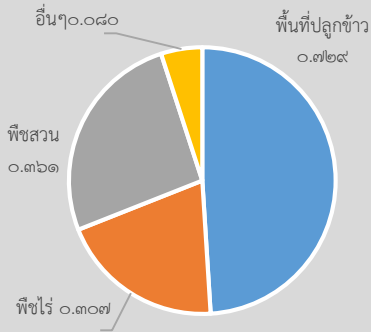

พื้นที่เกษตรกรรม (ล้านไร่)

พื้นที่เกษตรกรรมรวม ๑.๕๐๓ ล้านไร่

พืชเศรษฐกิจ (ต้น)

สัตว์เศรษฐกิจ (ตัว)

GPP มูลค่า ๓๖,๗๔๗ ล้านบาท (ปี ๒๕๖๒)

จำนวนประชากร ๔๗๕,๒๑๕ คน

เป็นภาคการเกษตร ๘๒,๙๓๕ ครัวเรือน

ปริมาณน้ำภาพรวมจังหวัด ๒๒๐.๐๔๗ ล้าน ลบ.ม.

ปริมาณน้ำฝนสะสม ๑,๐๑๘.๖ ลบ.ม.

(๑ ม.ค.๖๕ - ปัจจุบัน)

สินค้าเด่น/GI

ลิ้นจี่ ลักษณะเด่นลิ้นจี่ ลิ้นจี่แม่ใจพะเยา (Chayao Lychee Mae Chai)

หมายถึง พันธุ์ลิ้นจี่ฮงฮวยที่มีลักษณะผลใหญ่ ทรงยาวรี เปลือกบางสีแดงอมชมพู หนามสั้นและห่าง เนื้อผลแห้งกรอบ สีขาวขุ่น ไม่ฉ่ำน้ำ รสชาติหวาน มีกลิ่นหอม มีพื้นที่ปลูกมากที่สุดในเขตพื้นที่อำเภอแม่ใจ จังหวัดพะเยา

■ ประสิทธิภาพการผลิต ■ benchmark

ประสิทธิภาพในการผลิตสินค้าเกษตรด้านพืช (กก./ไร่)

พะเยา

Info graphic

ข้อมูลพื้นฐานจังหวัด

ปริมาณสินค้าเกษตรที่ได้รับรองมาตรฐาน

พื้นที่ทำเกษตรอินทรีย์ ๔,๙๗๓.๗๕ ไร่

เกษตรกร ๖๓๐ ราย/แปลง