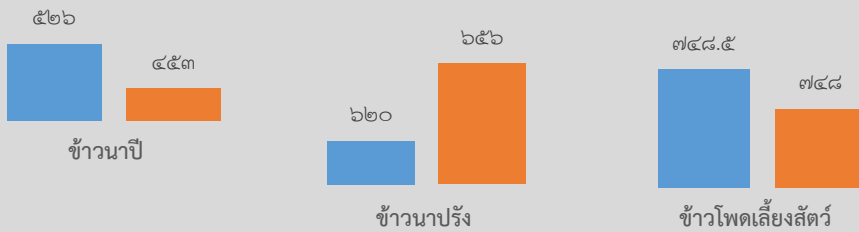

ปริมาณน้ำฝนสะสม ๑,๐๑๘.๖ ลบ.ม.

(๑ ม.ค.๖๕ - ปัจจุบัน)

สินค้าเด่น/GI

ลิ้นจี่ ลักษณะเด่นลิ้นจี่ ลิ้นจี่แม่ใจพะเยา (Chayao Lychee Mae Chai)

หมายถึง พันธุ์ลิ้นจี่ฮงฮวยที่มีลักษณะผลใหญ่ ทรงยาวรี เปลือกบางสีแดงอมชมพู หนามสั้นและห่าง เนื้อผลแห้งกรอบ สีขาวขุ่น ไม่ฉ่ำน้ำ รสชาติหวาน มีกลิ่นหอม มีพื้นที่ปลูกมากที่สุดในเขตพื้นที่อำเภอแม่ใจ จังหวัดพะเยา

■ ประสิทธิภาพการผลิต ■ benchmark

ประสิทธิภาพในการผลิตสินค้าเกษตรด้านพืช (กก./ไร่)

พะเยา

Info graphic

ข้อมูลพื้นฐานจังหวัด

ปริมาณสินค้าเกษตรที่ได้รับรองมาตรฐาน

พื้นที่ทำเกษตรอินทรีย์ ๔,๙๗๓.๗๕ ไร่

เกษตรกร ๖๓๐ ราย/แปลง