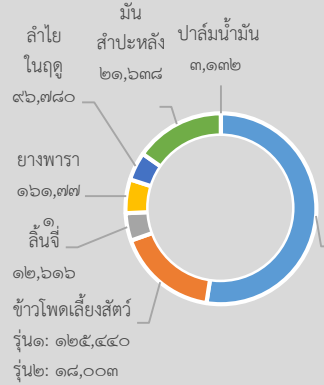

พื้นที่เกษตรกรรม (ล้านไร่)

พื้นที่เกษตรกรรมรวม ๑.๕๐๓ ล้านไร่

พืชเศรษฐกิจ (ต้น)

สัตว์เศรษฐกิจ (ตัว)

GPP มูลค่า ๓๖,๗๔๗ ล้านบาท (ปี ๒๕๖๒)

จำนวนประชากร ๔๗๕,๒๑๕ คน

เป็นภาคการเกษตร ๘๒,๙๓๕ ครัวเรือน

ปริมาณน้ำภาพรวมจังหวัด ๒๒๐.๐๔๗ ล้าน ลบ.ม.

ปริมาณน้ำฝนสะสม ๑,๐๑๘.๖ ลบ.ม.

(๑ ม.ค.๖๕ - ปัจจุบัน)

สินค้าเด่น/GI

ลิ้นจี่ ลักษณะเด่นลิ้นจี่ ลิ้นจี่แม่ใจพะเยา (Chayao Lychee Mae Chai)

หมายถึง พันธุ์ลิ้นจี่ฮงฮวยที่มีลักษณะผลใหญ่ ทรงยาวรี เปลือกบางสีแดงอมชมพู หนามสั้นและห่าง เนื้อผลแห้งกรอบ สีขาวขุ่น ไม่ฉ่ำน้ำ รสชาติหวาน มีกลิ่นหอม มีพื้นที่ปลูกมากที่สุดในเขตพื้นที่อำเภอแม่ใจ จังหวัดพะเยา

■ ประสิทธิภาพการผลิต ■ benchmark

ประสิทธิภาพในการผลิตสินค้าเกษตรด้านพืช (กก./ไร่)

พะเยา

Info graphic

ข้อมูลพื้นฐานจังหวัด

ปริมาณสินค้าเกษตรที่ได้รับรองมาตรฐาน

พื้นที่ทำเกษตรอินทรีย์ ๔,๙๗๓.๗๕ ไร่

เกษตรกร ๖๓๐ ราย/แปลง