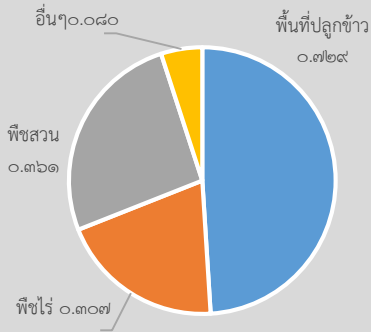

พื้นที่เกษตรกรรม (ล้านไร่)

พืชเศรษฐกิจ (ตัน)

สัตว์เศรษฐกิจ (ตัว)

GPP มูลค่า 36,747 ล้านบาท (ปี 2562)

จำนวนประชากร 475,215 คน

เป็นภาคการเกษตร 82,935 ครัวเรือน

ปริมาณน้ำภาพรวมจังหวัด 170.209 ล้าน ลบ.ม.

ปริมาณน้ำฝนสะสม 1,071.1 ลบ.ม.

(1 ม.ค.64 - 30 ธ.ค.64)

สินค้าเด่น/GI

ลิ้นจี่ ลักษณะเด่นลิ้นจี่ ลิ้นจี่แม่ใจพะเยา (Chayao Lychee Mae Chai)

หมายถึง พันธุ์ลิ้นจี่ฮอยที่มีลักษณะผลใหญ่ ทรงยาวรี เปลือกบางสีแดงอมชมพู หนามสั้นและห่าง เนื้อผลแห้งกรอบ สีขาวขุ่น ไม้และน้ำ รสชาติหวาน มีกลิ่นหอม ที่ปลูกในเขตพื้นที่อำเภอแม่ใจ จังหวัดพะเยา

ประสิทธิภาพในการผลิตสินค้าเกษตรด้านพืช (กก./ไร่)

พะเยา

Info graphic

ข้อมูลพื้นฐานจังหวัด

ปริมาณสินค้าเกษตรที่ได้รับรองมาตรฐาน

พื้นที่ทำเกษตรอินทรีย์ 4,973.75 ไร่

เกษตรกร 630 ราย/แปลง

รับรองแล้ว 2,197 ไร่ เกษตรกร 345 ราย/แปลง