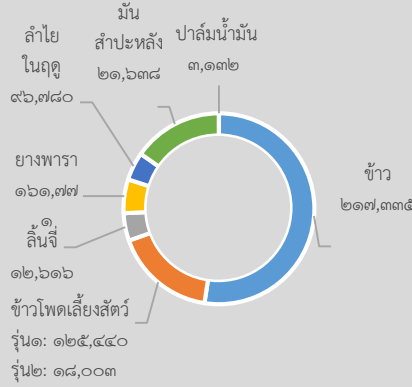

พื้นที่เกษตรกรรม (ล้านไร่)

พืชเศรษฐกิจ (ตัน)

สัตว์เศรษฐกิจ (ตัว)

GPP มูลค่า 36,747 ล้านบาท (ปี 2562)

จำนวนประชากร 475,215 คน

เป็นภาคการเกษตร 82,935 ครัวเรือน

ปริมาณน้ำภาพรวมจังหวัด 170.209 ล้าน ลบ.ม.

ปริมาณน้ำฝนสะสม 1,071.1 ลบ.ม.

(1 ม.ค.64 - 30 ธ.ค.64)

สินค้าเด่น/GI

ลิ้นจี่ ลักษณะเด่นลิ้นจี่ ลิ้นจี่แม่ใจพะเยา (Chayao Lychee Mae Chai)

หมายถึง พันธุ์ลิ้นจี่ฮอยที่มีลักษณะผลใหญ่ ทรงยาวรี เปลือกบางสีแดงอมชมพู หนามสั้นและห่าง เนื้อผลแห้งกรอบ สีขาวขุ่น ไม้และน้ำ รสชาติหวาน มีกลิ่นหอม ที่ปลูกในเขตพื้นที่อำเภอแม่ใจ จังหวัดพะเยา

ประสิทธิภาพในการผลิตสินค้าเกษตรด้านพืช (กก./ไร่)

พะเยา

Info graphic

ข้อมูลพื้นฐานจังหวัด

ปริมาณสินค้าเกษตรที่ได้รับรองมาตรฐาน

พื้นที่ทำเกษตรอินทรีย์ 4,973.75 ไร่

เกษตรกร 630 ราย/แปลง

รับรองแล้ว 2,197 ไร่ เกษตรกร 345 ราย/แปลง