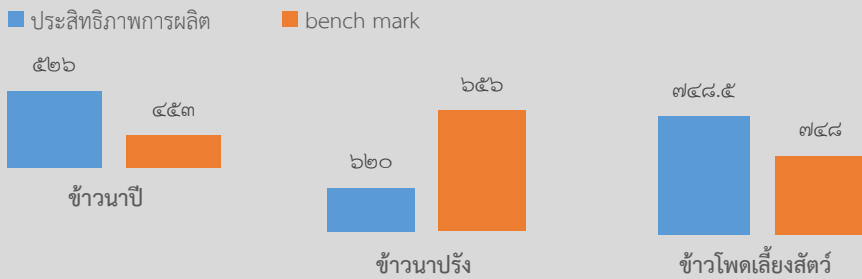

พื้นที่เกษตรกรรม (ล้านไร่)

พืชเศรษฐกิจ (ตัน)

สัตว์เศรษฐกิจ (ตัว)

GPP มูลค่า 36,747 ล้านบาท (ปี 2562)

จำนวนประชากร 475,215 คน

เป็นภาคการเกษตร 82,935 ครัวเรือน

ปริมาณน้ำภาพรวมจังหวัด 170.209 ล้าน ลบ.ม.

ปริมาณน้ำฝนสะสม 1,071.1 ลบ.ม.

(1 ม.ค.64 - 30 ธ.ค.64)

สินค้าเด่น/GI

ลิ้นจี่ ลักษณะเด่นลิ้นจี่ ลิ้นจี่แม่ใจพะเยา (Chayao Lychee Mae Chai)

หมายถึง พันธุ์ลิ้นจี่ฮอยที่มีลักษณะผลใหญ่ ทรงยาวรี เปลือกบางสีแดงอมชมพู หนามสั้นและห่าง เนื้อผลแห้งกรอบ สีขาวขุ่น ไม้และน้ำ รสชาติหวาน มีกลิ่นหอม ที่ปลูกในเขตพื้นที่อำเภอแม่ใจ จังหวัดพะเยา

ประสิทธิภาพในการผลิตสินค้าเกษตรด้านพืช (กก./ไร่)

พะเยา

Info graphic

ข้อมูลพื้นฐานจังหวัด

ปริมาณสินค้าเกษตรที่ได้รับรองมาตรฐาน

พื้นที่ทำเกษตรอินทรีย์ 4,973.75 ไร่

เกษตรกร 630 ราย/แปลง

รับรองแล้ว 2,197 ไร่ เกษตรกร 345 ราย/แปลง