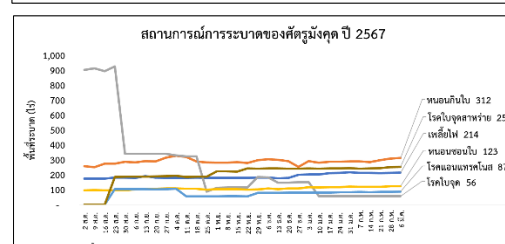

สถานการณ์ศัตรูพืชระบาด ข้อมูล ณ วันที่ 6 มีนาคม 2567

สถานการณ์ศัตรูพืชระบาด

Table with columns for various departments and financial metrics. The table is organized into several sections, each with a header row indicating the department name and the corresponding columns for financial data. The data rows contain numerical values for each metric across the different departments.