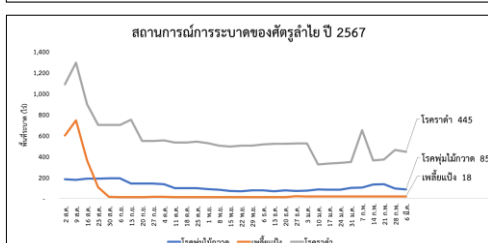

สถานการณ์ศัตรูพืชระบาด ข้อมูล ณ วันที่ 6 มีนาคม 2567

สถานการณ์ศัตรูพืชระบาด

Table with columns for various departments and financial metrics. The table is organized into several sections, each with a header row indicating the department name and the corresponding columns for financial data. The data rows contain numerical values for each metric across the different departments.