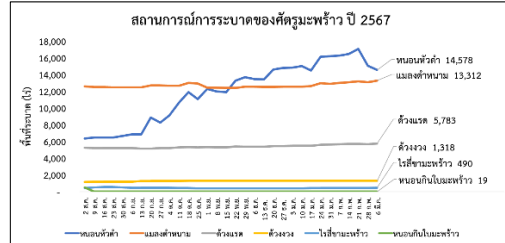

สถานการณ์ศัตรูพืชระบาด ข้อมูล ณ วันที่ 6 มีนาคม 2567

สถานการณ์ศัตรูพืชระบาด

Table with columns for various departments and financial metrics. The table is organized into several sections, each with a header row indicating the department name and the corresponding columns for financial data. The data rows contain numerical values for each metric across the different departments.