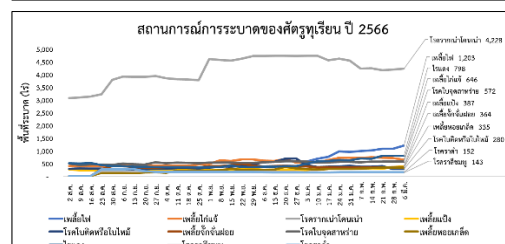

สถานการณ์ศัตรูพืชระบาด ข้อมูล ณ วันที่ 6 มีนาคม 2567

สถานการณ์ศัตรูพืชระบาด

Table with columns for various departments and financial metrics. The table is organized into several sections, each with a header row indicating the department name and the corresponding columns for financial data. The data rows contain numerical values for each metric across the different departments.