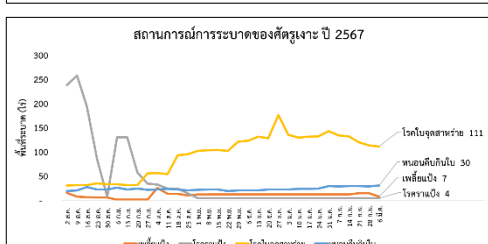

สถานการณ์ศัตรูพืชระบาด ข้อมูล ณ วันที่ 6 มีนาคม 2567

สถานการณ์ศัตรูพืชระบาด

Table with columns for various departments and financial metrics. The table is organized into several sections, each with a header row indicating the department name and the corresponding columns for financial data. The data rows contain numerical values for each metric across the different departments.