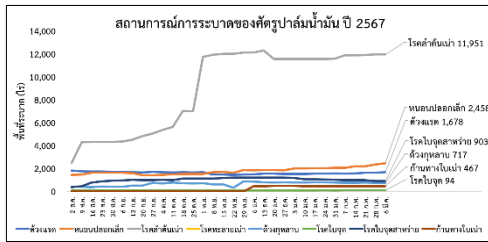

สถานการณ์ศัตรูพืชระบาด ข้อมูล ณ วันที่ 6 มีนาคม 2567

สถานการณ์ศัตรูพืชระบาด

Table with columns for various departments and financial metrics. The table is organized into several sections, each with a header row indicating the department name and the corresponding columns for financial data. The data rows contain numerical values for each metric across the different departments.