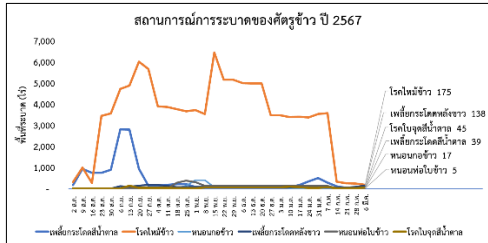

สถานการณ์ศัตรูพืชระบาด ข้อมูล ณ วันที่ 6 มีนาคม 2567

สถานการณ์ศัตรูพืชระบาด

Table with columns for various departments and financial metrics. The table is organized into several sections, each with a header row indicating the department name and the corresponding columns for financial data. The data rows contain numerical values for each metric across the different departments.