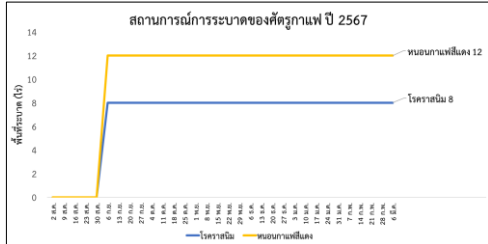

สถานการณ์ศัตรูพืชระบาด ข้อมูล ณ วันที่ 6 มีนาคม 2567

สถานการณ์ศัตรูพืชระบาด

Table with columns for various departments and financial metrics. The table is organized into several sections, each with a header row indicating the department name and the corresponding columns for financial data. The data rows contain numerical values for each metric across the different departments.