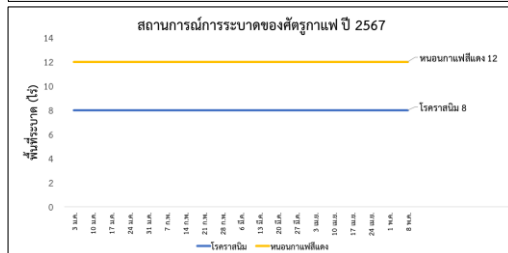

สถานการณ์ศัตรูพืชระบาด ข้อมูล ณ วันที่ 8 พฤษภาคม 2567

สถานการณ์ศัตรูพืชระบาด

Table with 10 columns for categories and 100+ rows of data. Columns include: 1. ชื่อพื้นที่, 2. วัตถุประสงค์, 3. งบดำเนินงาน, 4. งบอุดหนุน, 5. งบรายจ่ายอื่น, 6. งบรวม, 7. งบดำเนินงาน, 8. งบอุดหนุน, 9. งบรายจ่ายอื่น, 10. งบรวม. Rows list various administrative areas like 'กองบริหารงานทั่วไป' and 'กองการคลัง'.