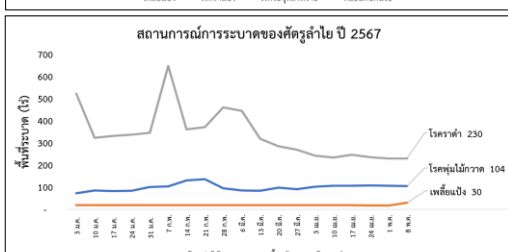

สถานการณ์ศัตรูพืชระบาด ข้อมูล ณ วันที่ 8 พฤษภาคม 2567

สถานการณ์ศัตรูพืชระบาด

Table with 10 columns for categories and 100+ rows of data. Columns include: 1. ชื่อพื้นที่, 2. วัตถุประสงค์, 3. งบดำเนินงาน, 4. งบอุดหนุน, 5. งบรายจ่ายอื่น, 6. งบรวม, 7. งบดำเนินงาน, 8. งบอุดหนุน, 9. งบรายจ่ายอื่น, 10. งบรวม. Rows list various administrative areas like 'กองบริหารงานทั่วไป' and 'กองการคลัง'.