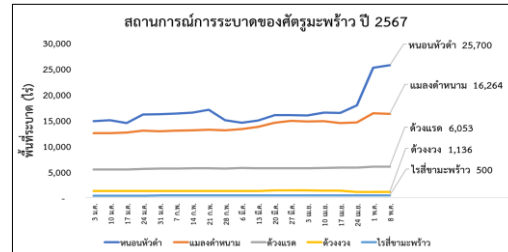

สถานการณ์ศัตรูพืชระบาด ข้อมูล ณ วันที่ 8 พฤษภาคม 2567

สถานการณ์ศัตรูพืชระบาด

Table with 10 columns for categories and 100+ rows of data. Columns include: 1. ชื่อพื้นที่, 2. วัตถุประสงค์, 3. งบดำเนินงาน, 4. งบอุดหนุน, 5. งบรายจ่ายอื่น, 6. งบรวม, 7. งบดำเนินงาน, 8. งบอุดหนุน, 9. งบรายจ่ายอื่น, 10. งบรวม. Rows list various administrative areas like 'กองบริหารงานทั่วไป' and 'กองการคลัง'.