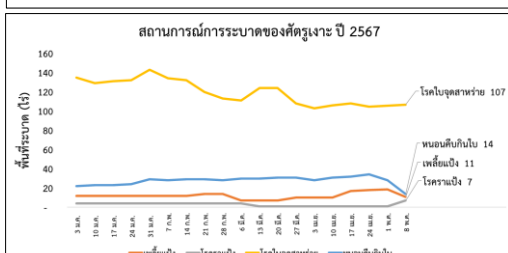

สถานการณ์ศัตรูพืชระบาด ข้อมูล ณ วันที่ 8 พฤษภาคม 2567

สถานการณ์ศัตรูพืชระบาด

Table with 10 columns for categories and 100+ rows of data. Columns include: 1. ชื่อพื้นที่, 2. วัตถุประสงค์, 3. งบดำเนินงาน, 4. งบอุดหนุน, 5. งบรายจ่ายอื่น, 6. งบรวม, 7. งบดำเนินงาน, 8. งบอุดหนุน, 9. งบรายจ่ายอื่น, 10. งบรวม. Rows list various administrative areas like 'กองบริหารงานทั่วไป' and 'กองการคลัง'.