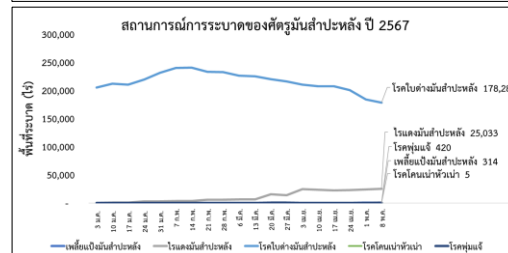

สถานการณ์ศัตรูพืชระบาด ข้อมูล ณ วันที่ 8 พฤษภาคม 2567

สถานการณ์ศัตรูพืชระบาด

Table with 10 columns for categories and 100+ rows of data. Columns include: 1. ชื่อพื้นที่, 2. วัตถุประสงค์, 3. งบดำเนินงาน, 4. งบอุดหนุน, 5. งบรายจ่ายอื่น, 6. งบรวม, 7. งบดำเนินงาน, 8. งบอุดหนุน, 9. งบรายจ่ายอื่น, 10. งบรวม. Rows list various administrative areas like 'กองบริหารงานทั่วไป' and 'กองการคลัง'.