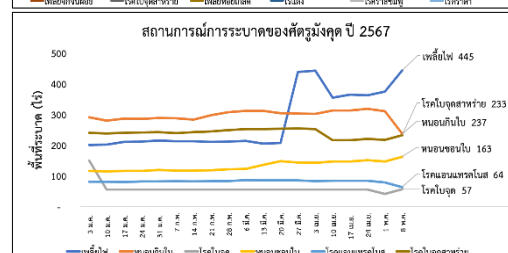

สถานการณ์ศัตรูพืชระบาด ข้อมูล ณ วันที่ 8 พฤษภาคม 2567

สถานการณ์ศัตรูพืชระบาด

Table with 10 columns for categories and 100+ rows of data. Columns include: 1. ชื่อพื้นที่, 2. วัตถุประสงค์, 3. งบดำเนินงาน, 4. งบอุดหนุน, 5. งบรายจ่ายอื่น, 6. งบรวม, 7. งบดำเนินงาน, 8. งบอุดหนุน, 9. งบรายจ่ายอื่น, 10. งบรวม. Rows list various administrative areas like 'กองบริหารงานทั่วไป' and 'กองการคลัง'.