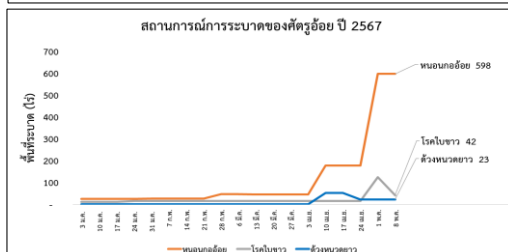

สถานการณ์ศัตรูพืชระบาด ข้อมูล ณ วันที่ 8 พฤษภาคม 2567

สถานการณ์ศัตรูพืชระบาด

Table with 10 columns for categories and 100+ rows of data. Columns include: 1. ชื่อพื้นที่, 2. วัตถุประสงค์, 3. งบดำเนินงาน, 4. งบอุดหนุน, 5. งบรายจ่ายอื่น, 6. งบรวม, 7. งบดำเนินงาน, 8. งบอุดหนุน, 9. งบรายจ่ายอื่น, 10. งบรวม. Rows list various administrative areas like 'กองบริหารงานทั่วไป' and 'กองการคลัง'.