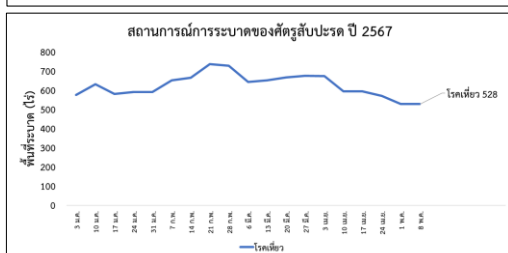

สถานการณ์ศัตรูพืชระบาด ข้อมูล ณ วันที่ 8 พฤษภาคม 2567

สถานการณ์ศัตรูพืชระบาด

Table with 10 columns for categories and 100+ rows of data. Columns include: 1. ชื่อพื้นที่, 2. วัตถุประสงค์, 3. งบดำเนินงาน, 4. งบอุดหนุน, 5. งบรายจ่ายอื่น, 6. งบรวม, 7. งบดำเนินงาน, 8. งบอุดหนุน, 9. งบรายจ่ายอื่น, 10. งบรวม. Rows list various administrative areas like 'กองบริหารงานทั่วไป' and 'กองการคลัง'.