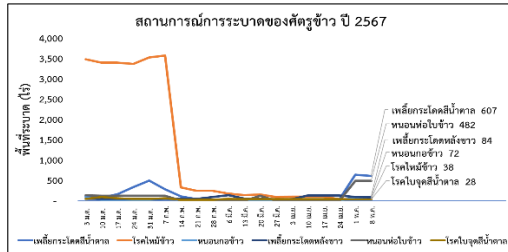

สถานการณ์ศัตรูพืชระบาด ข้อมูล ณ วันที่ 8 พฤษภาคม 2567

สถานการณ์ศัตรูพืชระบาด

Table with 10 columns for categories and 100+ rows of data. Columns include: 1. ชื่อพื้นที่, 2. วัตถุประสงค์, 3. งบดำเนินงาน, 4. งบอุดหนุน, 5. งบรายจ่ายอื่น, 6. งบรวม, 7. งบดำเนินงาน, 8. งบอุดหนุน, 9. งบรายจ่ายอื่น, 10. งบรวม. Rows list various administrative areas like 'กองบริหารงานทั่วไป' and 'กองการคลัง'.