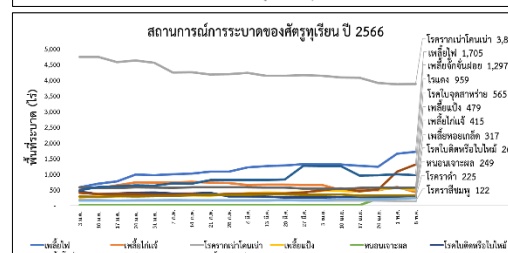

สถานการณ์ศัตรูพืชระบาด ข้อมูล ณ วันที่ 8 พฤษภาคม 2567

สถานการณ์ศัตรูพืชระบาด

Table with 10 columns for categories and 100+ rows of data. Columns include: 1. ชื่อพื้นที่, 2. วัตถุประสงค์, 3. งบดำเนินงาน, 4. งบอุดหนุน, 5. งบรายจ่ายอื่น, 6. งบรวม, 7. งบดำเนินงาน, 8. งบอุดหนุน, 9. งบรายจ่ายอื่น, 10. งบรวม. Rows list various administrative areas like 'กองบริหารงานทั่วไป' and 'กองการคลัง'.