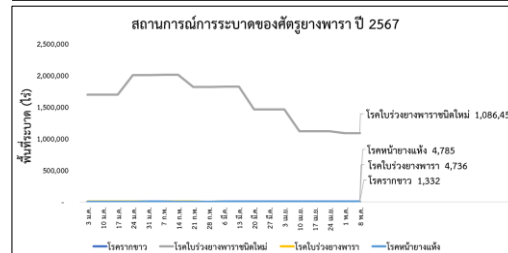

สถานการณ์ศัตรูพืชระบาด ข้อมูล ณ วันที่ 8 พฤษภาคม 2567

สถานการณ์ศัตรูพืชระบาด

Table with 10 columns for categories and 100+ rows of data. Columns include: 1. ชื่อพื้นที่, 2. วัตถุประสงค์, 3. งบดำเนินงาน, 4. งบอุดหนุน, 5. งบรายจ่ายอื่น, 6. งบรวม, 7. งบดำเนินงาน, 8. งบอุดหนุน, 9. งบรายจ่ายอื่น, 10. งบรวม. Rows list various administrative areas like 'กองบริหารงานทั่วไป' and 'กองการคลัง'.