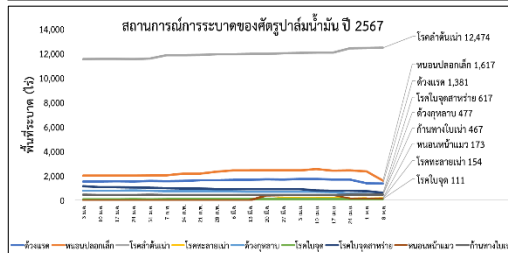

สถานการณ์ศัตรูพืชระบาด ข้อมูล ณ วันที่ 8 พฤษภาคม 2567

สถานการณ์ศัตรูพืชระบาด

Table with 10 columns for categories and 100+ rows of data. Columns include: 1. ชื่อพื้นที่, 2. วัตถุประสงค์, 3. งบดำเนินงาน, 4. งบอุดหนุน, 5. งบรายจ่ายอื่น, 6. งบรวม, 7. งบดำเนินงาน, 8. งบอุดหนุน, 9. งบรายจ่ายอื่น, 10. งบรวม. Rows list various administrative areas like 'กองบริหารงานทั่วไป' and 'กองการคลัง'.