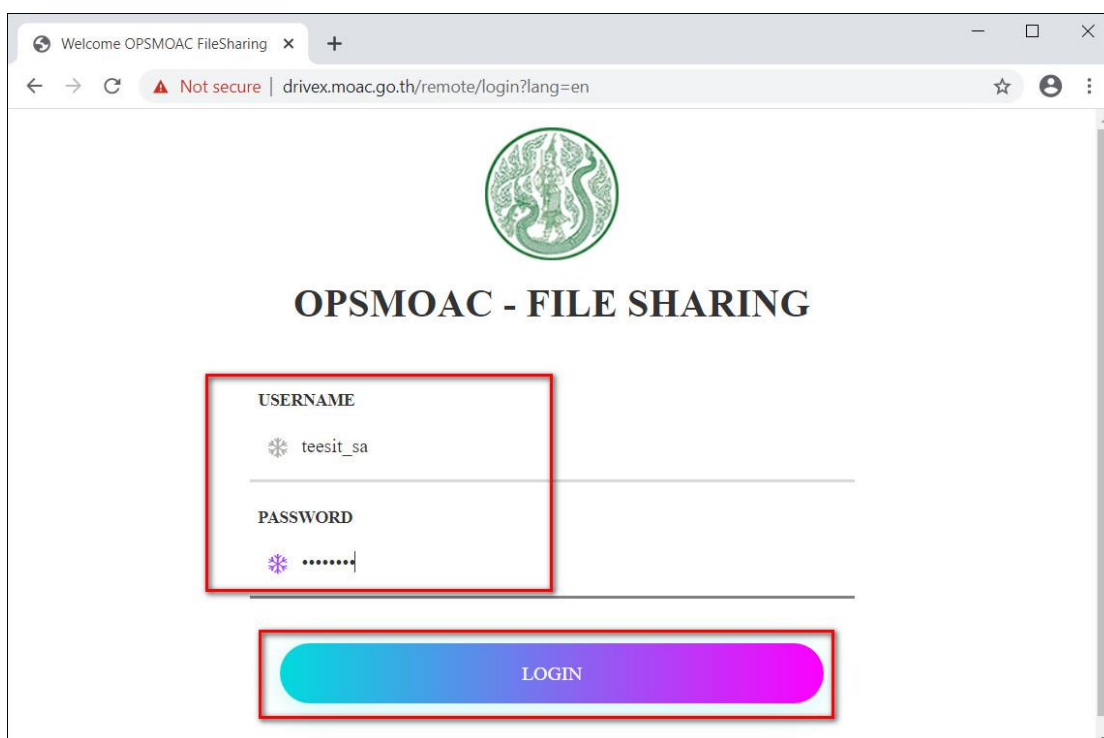

4. ปรากฏหน้าต่าง OPSMOAC – FILE SHARING

- Username พิมพ์ Username ที่ใช้ในการเข้าใช้งานระบบเครือข่ายของ สป.กษ.
- Password พิมพ์ Password ที่ใช้ในการเข้าใช้งานระบบเครือข่ายของ สป.กษ.
- คลิกปุ่ม LOGIN