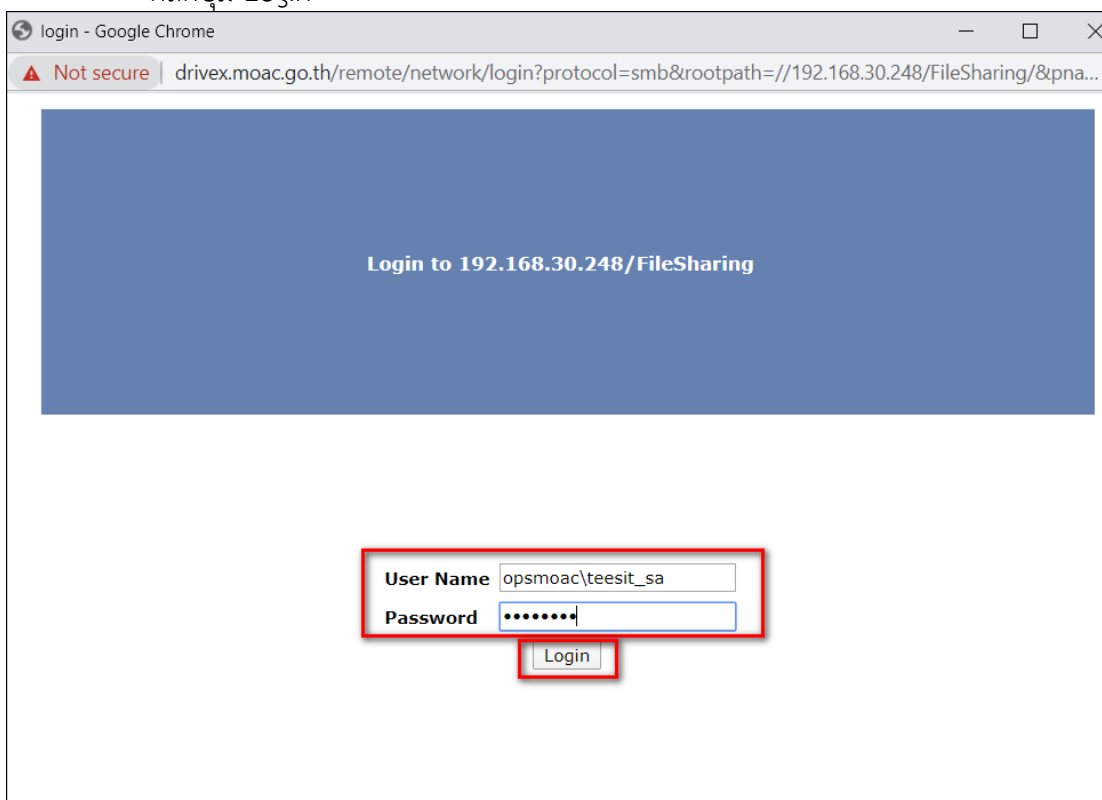

6. ปรากฏหน้าต่าง Login to 192.168.30.248/FileSharing

- Username พิมพ์ opsmoac\Username ที่ใช้ในการเข้าใช้งานระบบเครือข่ายของ สป.กษ.
- Password พิมพ์ Password ที่ใช้ในการเข้าใช้งานระบบเครือข่ายของ สป.กษ.
- คลิกปุ่ม Login