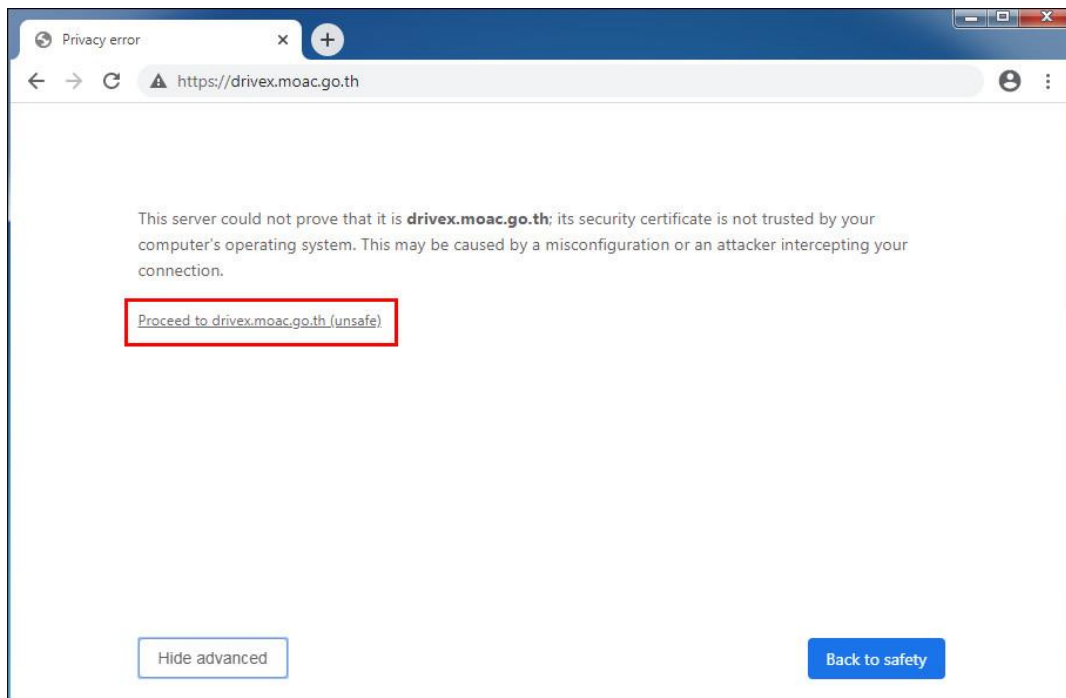

3. คลิกเลือก Proceed to drivex.moac.go.th (unsafe)