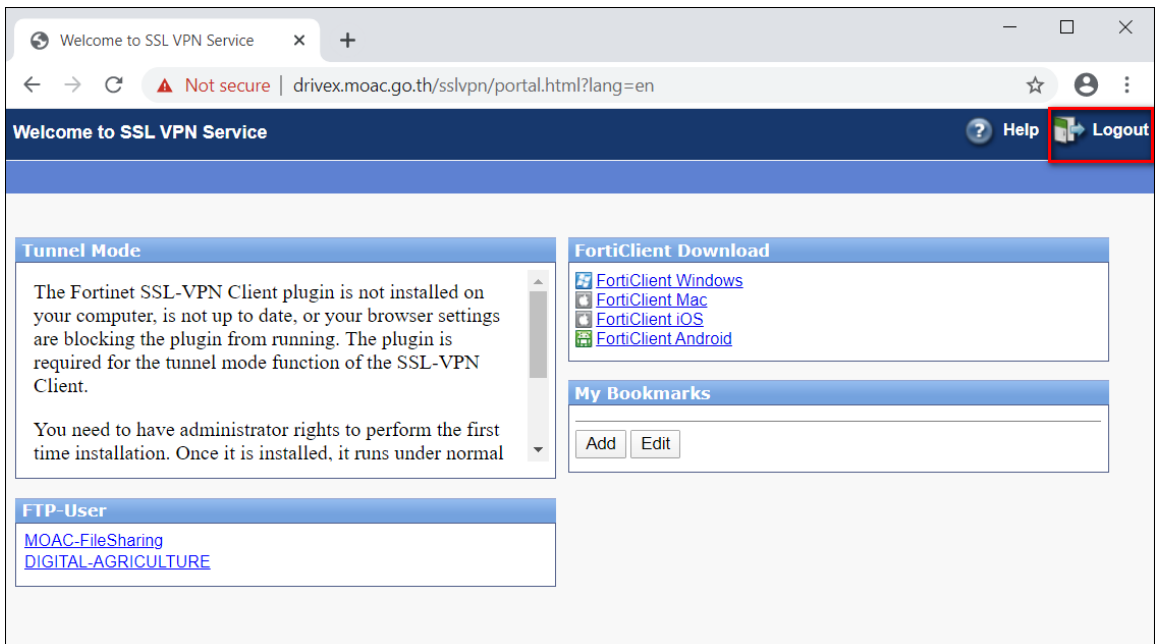

***** หากหน่วยงานมีข้อสงสัยหรือปัญหาการใช้งานสามารถติดต่อได้ที่ *****

กลุ่มระบบคอมพิวเตอร์และเครือข่าย ศูนย์เทคโนโลยีสารสนเทศและการสื่อสาร

สำนักงานปลัดกระทรวงเกษตรและสหกรณ์ โทร.02-281-5955 ต่อ 313 และ 210

*****