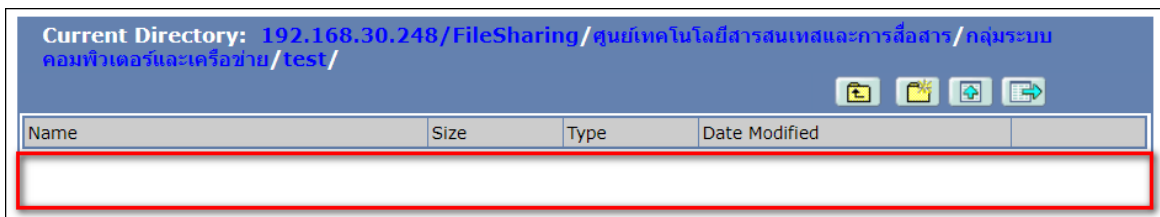

24. ท่านสามารถออกจากระบบ (Log Out) ได้เมื่อต้องการเลิกใช้งาน โดยคลิกปุ่ม