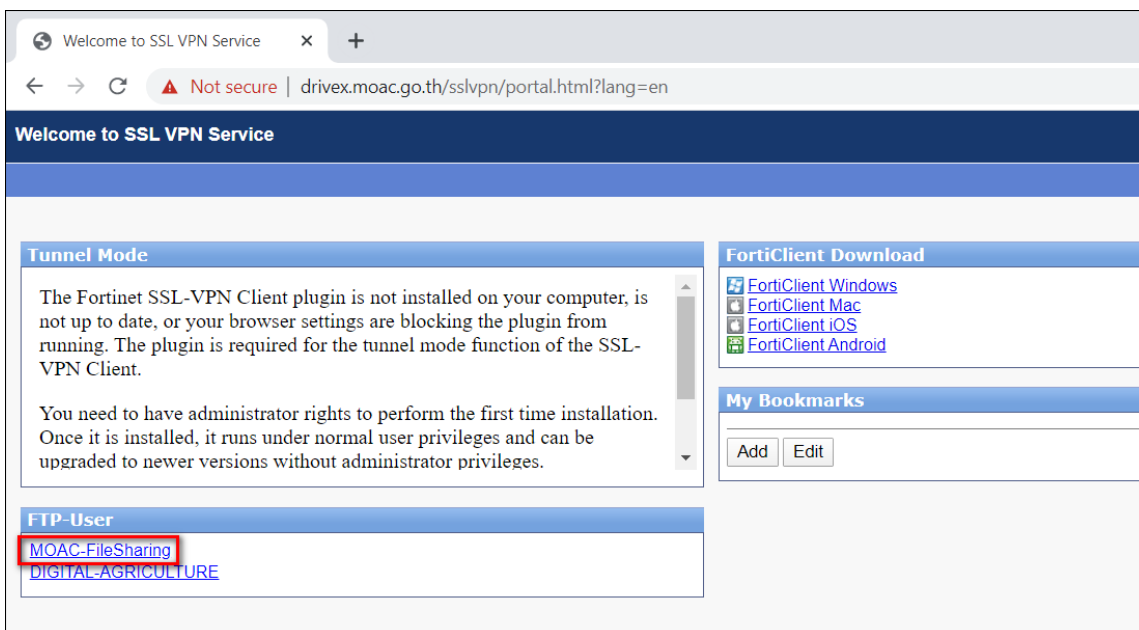

5. ปรากฏหน้าต่าง Welcome to SSL VPN Service คลิกเลือก MOAC-FileSharing