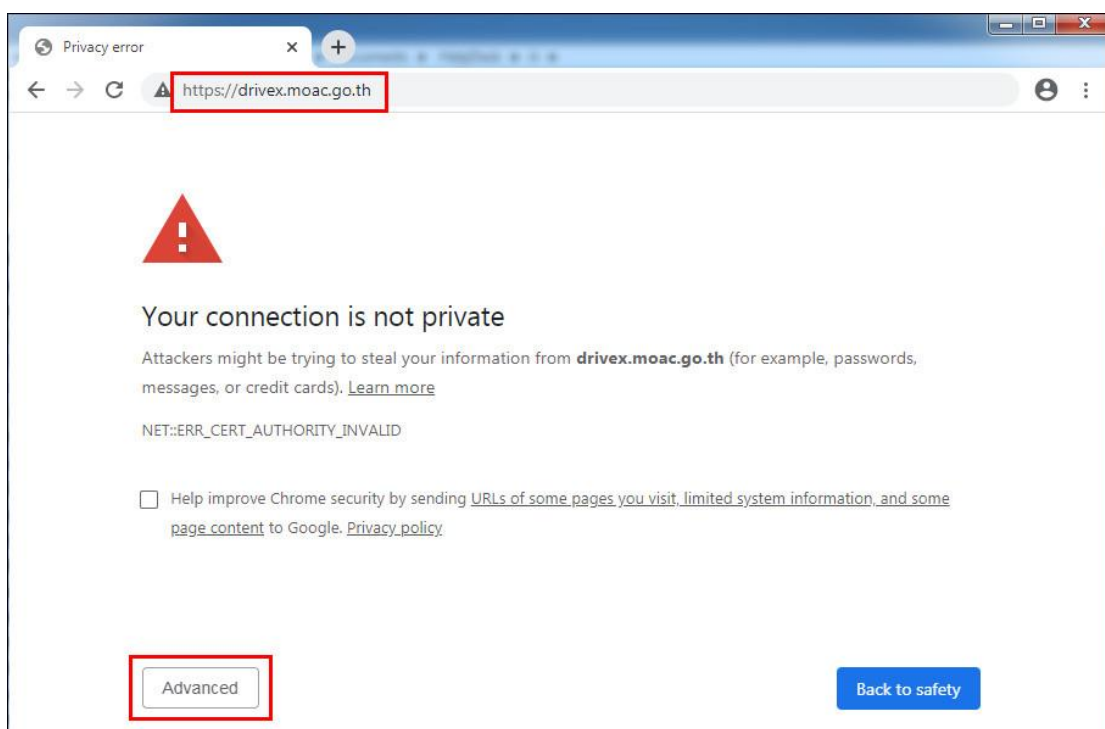

วิธีการตั้งค่าการใช้งานระบบไฟล์แชร์ริง OPSMOAC CLOUD (OPSMOAC CLOUD FILE SHARING)

เริ่มต้นการใช้งาน

1. เปิดบราวเซอร์ Google Chrome
2. พิมพ์ <https://drivex.moac.go.th> กดปุ่ม Enter และคลิกเลือก Advanced