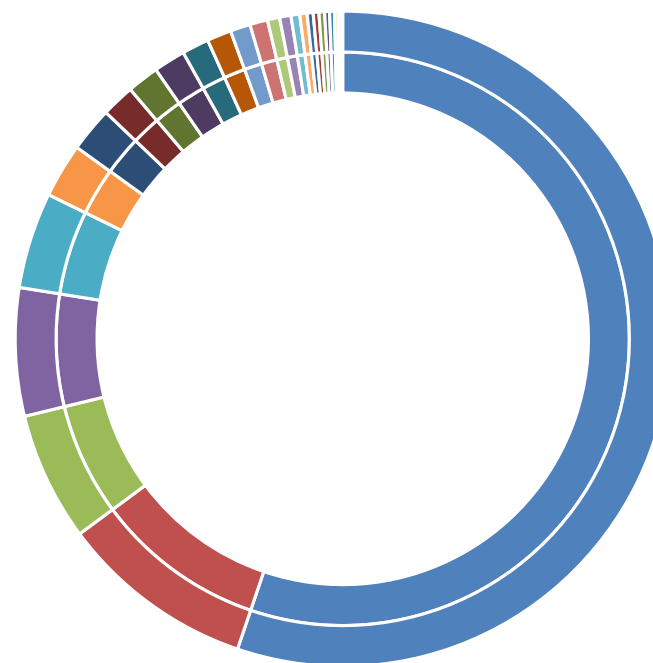

รายงานสรุปสถิติการใช้งานเว็บไซต์ เปรียบเทียบแต่ละหน้าของเว็บไซต์สำนักงานเกษตรและสหกรณ์ จังหวัดสระบุรี

ช่วงวันที่ 1 ตุลาคม 2566 - 21 มีนาคม 2567

ชื่อ	จำนวน	เปอร์เซ็นต์
หน้าหลัก	2,572.00	55.20
ข่าวประชาสัมพันธ์	449.00	9.64
ข่าวรับสมัครงาน	296.00	6.35
โครงสร้างองค์กร	294.00	6.31
ติดต่อเรา	221.00	4.74
เอกสารเผยแพร่	125.00	2.68
ยุทธศาสตร์	103.00	2.21
ผู้บริหาร	76.00	1.63
แผนปฏิบัติการ	73.00	1.57
วิสัยทัศน์/พันธกิจ	73.00	1.57
ผลการดำเนินงาน	62.00	1.33
ประวัติความเป็นมา	56.00	1.20
เทคโนโลยีและภูมิปัญญาชาวบ้าน	46.00	0.99
บทความด้านการเกษตร	41.00	0.88
ระเบียบ/คำสั่ง	28.00	0.60
กฎหมาย	26.00	0.56
แผนผังเว็บไซต์	20.00	0.43
คลิปเกษตร	17.00	0.36
เตือนภัยด้านเกษตร	14.00	0.30
ข่าวประกาศจัดซื้อจัดจ้าง	13.00	0.28
ภาพกิจกรรม	13.00	0.28
จดหมายข่าวเกษตรและสหกรณ์	11.00	0.24
คู่มือประชาชน	11.00	0.24
คำรับรองการปฏิบัติราชการ	8.00	0.17
สรุปผลจัดซื้อจัดจ้าง	5.00	0.11
ข้อมูลภัยและสถานการณ์	3.00	0.06
ตัวช่วยเหลือการเข้าถึงเว็บไซต์	2.00	0.04
คู่มือการปฏิบัติงาน	1.00	0.02

สถิติการใช้งานเว็บไซต์ เปรียบเทียบแต่ละหน้าของเว็บไซต์สำนักงานเกษตรและสหกรณ์ จังหวัดสระบุรี

- หน้าหลัก
- ข่าวประชาสัมพันธ์
- ข่าวรับสมัครงาน
- โครงสร้างองค์กร
- ติดต่อเรา
- เอกสารเผยแพร่
- ยุทธศาสตร์
- ผู้บริหาร
- แผนปฏิบัติการ
- วิสัยทัศน์/พันธกิจ
- ผลการดำเนินงาน
- ประวัติความเป็นมา
- เทคโนโลยีและภูมิปัญญาชาวบ้าน
- บทความด้านการเกษตร
- ระเบียบ/คำสั่ง
- กฎหมาย
- แผนผังเว็บไซต์
- คลิปเกษตร
- เตือนภัยด้านเกษตร
- ข่าวประกาศจัดซื้อจัดจ้าง
- ภาพกิจกรรม
- จดหมายข่าวเกษตรและสหกรณ์
- คู่มือประชาชน
- คำรับรองการปฏิบัติราชการ
- สรุปผลจัดซื้อจัดจ้าง
- ข้อมูลภัยและสถานการณ์
- ตัวช่วยเหลือการเข้าถึงเว็บไซต์
- คู่มือการปฏิบัติงาน