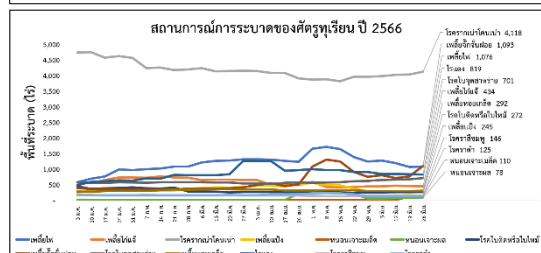

สถานการณ์ศัตรูพืชระบาด ข้อมูล ณ วันที่ 26 มิถุนายน 2567

สถานการณ์ศัตรูพืชระบาด

Table with 100 columns and 100 rows. Columns include various categories like 'พื้นที่ปลูก', 'ผลผลิต', and 'ต้นทุน'. Rows are numbered 1 to 100, with some rows grouped under sub-headers like 'พื้นที่ปลูก 13 ไร่' or 'พื้นที่ปลูก 61 ไร่'.