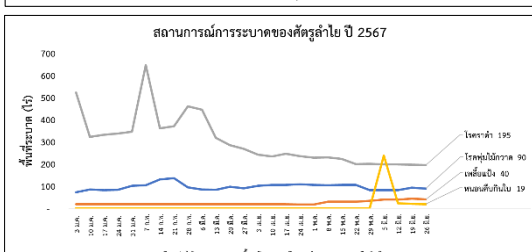

สถานการณ์ศัตรูพืชระบาด ข้อมูล ณ วันที่ 26 มิถุนายน 2567

สถานการณ์ศัตรูพืชระบาด

Table with 100 columns and 100 rows. Columns include various categories like 'พื้นที่ปลูก', 'ผลผลิต', and 'ต้นทุน'. Rows are numbered 1 to 100, with some rows grouped under sub-headers like 'พื้นที่ปลูก 13 ไร่' or 'พื้นที่ปลูก 61 ไร่'.