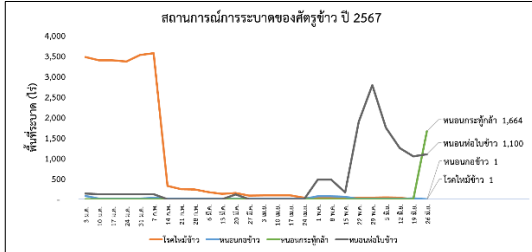

สถานการณ์ศัตรูพืชระบาด ข้อมูล ณ วันที่ 26 มิถุนายน 2567

สถานการณ์ศัตรูพืชระบาด

Table with 100 columns and 100 rows. Columns include various categories like 'พื้นที่ปลูก', 'ผลผลิต', and 'ต้นทุน'. Rows are numbered 1 to 100, with some rows grouped under sub-headers like 'พื้นที่ปลูก 13 ไร่' or 'พื้นที่ปลูก 61 ไร่'.