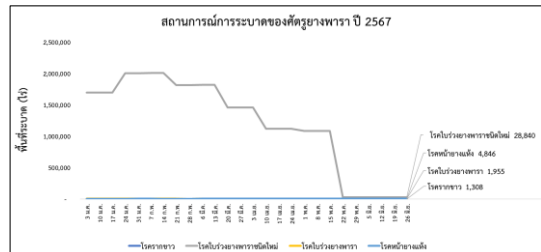

สถานการณ์ศัตรูพืชระบาด ข้อมูล ณ วันที่ 26 มิถุนายน 2567

สถานการณ์ศัตรูพืชระบาด

Table with 100 columns and 100 rows. Columns include various categories like 'พื้นที่ปลูก', 'ผลผลิต', and 'ต้นทุน'. Rows are numbered 1 to 100, with some rows grouped under sub-headers like 'พื้นที่ปลูก 13 ไร่' or 'พื้นที่ปลูก 61 ไร่'.