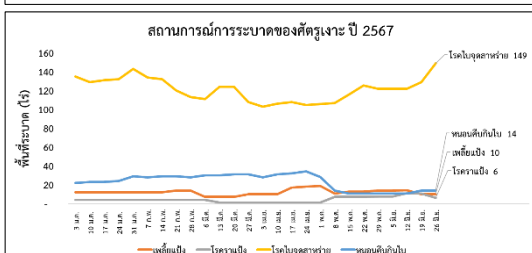

สถานการณ์ศัตรูพืชระบาด ข้อมูล ณ วันที่ 26 มิถุนายน 2567

สถานการณ์ศัตรูพืชระบาด

Table with 100 columns and 100 rows. Columns include various categories like 'พื้นที่ปลูก', 'ผลผลิต', and 'ต้นทุน'. Rows are numbered 1 to 100, with some rows grouped under sub-headers like 'พื้นที่ปลูก 13 ไร่' or 'พื้นที่ปลูก 61 ไร่'.