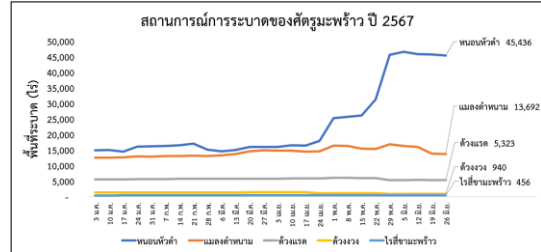

สถานการณ์ศัตรูพืชระบาด ข้อมูล ณ วันที่ 26 มิถุนายน 2567

สถานการณ์ศัตรูพืชระบาด

Table with 100 columns and 100 rows. Columns include various categories like 'พื้นที่ปลูก', 'ผลผลิต', and 'ต้นทุน'. Rows are numbered 1 to 100, with some rows grouped under sub-headers like 'พื้นที่ปลูก 13 ไร่' or 'พื้นที่ปลูก 61 ไร่'.