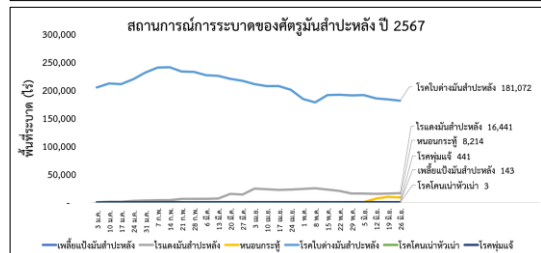

สถานการณ์ศัตรูพืชระบาด ข้อมูล ณ วันที่ 26 มิถุนายน 2567

สถานการณ์ศัตรูพืชระบาด

Table with 100 columns and 100 rows. Columns include various categories like 'พื้นที่ปลูก', 'ผลผลิต', and 'ต้นทุน'. Rows are numbered 1 to 100, with some rows grouped under sub-headers like 'พื้นที่ปลูก 13 ไร่' or 'พื้นที่ปลูก 61 ไร่'.