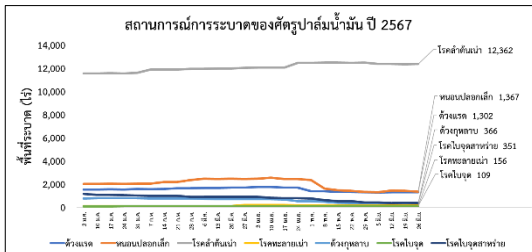

สถานการณ์ศัตรูพืชระบาด ข้อมูล ณ วันที่ 26 มิถุนายน 2567

สถานการณ์ศัตรูพืชระบาด

Table with 100 columns and 100 rows. Columns include various categories like 'พื้นที่ปลูก', 'ผลผลิต', and 'ต้นทุน'. Rows are numbered 1 to 100, with some rows grouped under sub-headers like 'พื้นที่ปลูก 13 ไร่' or 'พื้นที่ปลูก 61 ไร่'.