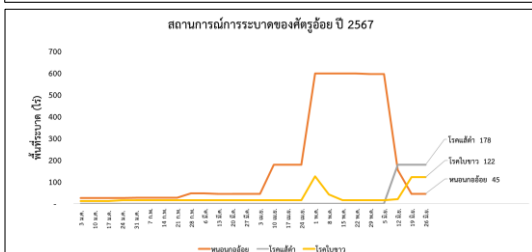

สถานการณ์ศัตรูพืชระบาด ข้อมูล ณ วันที่ 26 มิถุนายน 2567

สถานการณ์ศัตรูพืชระบาด

Table with 100 columns and 100 rows. Columns include various categories like 'พื้นที่ปลูก', 'ผลผลิต', and 'ต้นทุน'. Rows are numbered 1 to 100, with some rows grouped under sub-headers like 'พื้นที่ปลูก 13 ไร่' or 'พื้นที่ปลูก 61 ไร่'.