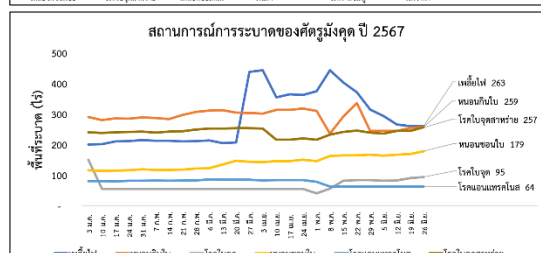

สถานการณ์ศัตรูพืชระบาด ข้อมูล ณ วันที่ 26 มิถุนายน 2567

สถานการณ์ศัตรูพืชระบาด

Table with 100 columns and 100 rows. Columns include various categories like 'พื้นที่ปลูก', 'ผลผลิต', and 'ต้นทุน'. Rows are numbered 1 to 100, with some rows grouped under sub-headers like 'พื้นที่ปลูก 13 ไร่' or 'พื้นที่ปลูก 61 ไร่'.