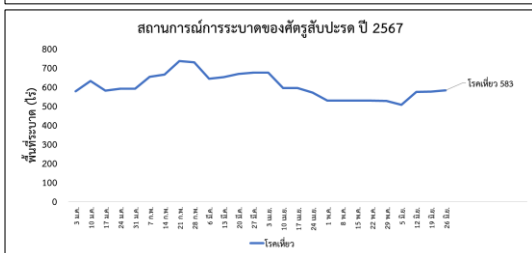

สถานการณ์ศัตรูพืชระบาด ข้อมูล ณ วันที่ 26 มิถุนายน 2567

สถานการณ์ศัตรูพืชระบาด

Table with 100 columns and 100 rows. Columns include various categories like 'พื้นที่ปลูก', 'ผลผลิต', and 'ต้นทุน'. Rows are numbered 1 to 100, with some rows grouped under sub-headers like 'พื้นที่ปลูก 13 ไร่' or 'พื้นที่ปลูก 61 ไร่'.