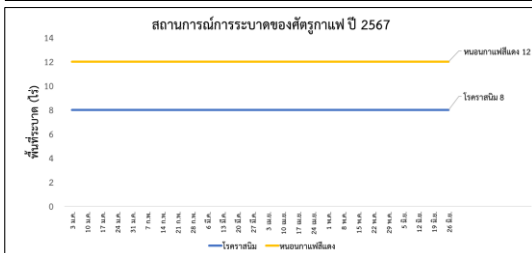

สถานการณ์ศัตรูพืชระบาด ข้อมูล ณ วันที่ 26 มิถุนายน 2567

สถานการณ์ศัตรูพืชระบาด

Table with 100 columns and 100 rows. Columns include various categories like 'พื้นที่ปลูก', 'ผลผลิต', and 'ต้นทุน'. Rows are numbered 1 to 100, with some rows grouped under sub-headers like 'พื้นที่ปลูก 13 ไร่' or 'พื้นที่ปลูก 61 ไร่'.