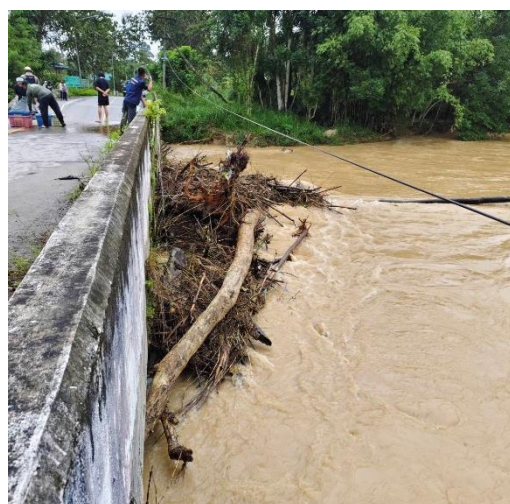

ภาพประกอบสถานการณ์ภัยพิบัติในพื้นที่จังหวัดยะลา

วันที่ ๑๑ พ.ย. ๒๕๖๗ เขตเทศบาลเมืองเบตง น้ำหลากเข้าท่วมบ้านเรือนประชาชน บริเวณชุมชนกุ่มจหนอง
ตำบลเบตง อำเภอเบตง จังหวัดยะลา

วันที่ ๑๒ พฤศจิกายน ๒๕๖๗ เกิดเหตุน้ำไหลหลากกัดเซาะได้สะพานระหว่างหมู่ที่ ๔ และหมู่ที่ ๖
ตำบลยะรม อำเภอเบตง จังหวัดยะลา